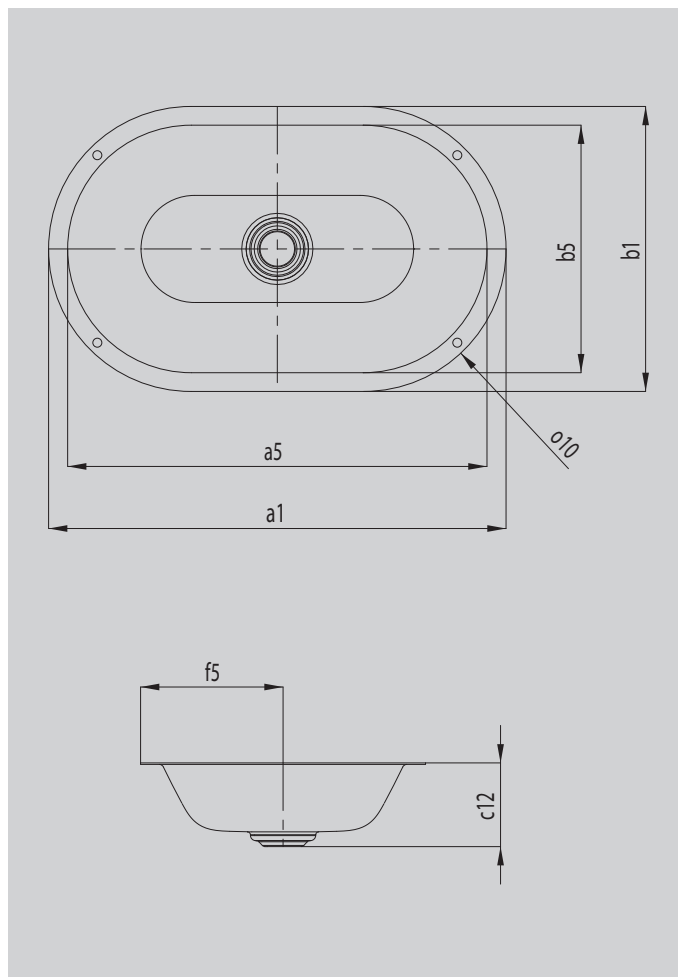

CENTRO UNTERBAUWASCHTISCH

- Vereinigung von Purismus und schlichter Eleganz
- luxuriöse Erscheinung – passt sich optimal in moderne und traditionelle Badgestaltung ein
- Aufnahme des Grundgedanken eines Kreises, der sich im perfekt integrierten emaillierten Ablauf wiederfindet
- passendes Gegenstück am Waschplatz zur Badewanne CENTRO DUO
- designed by Anke Salomon

Abbildung ähnlich

Modell			3060
Äußere Länge	a_1		910 mm
Innere Länge	a_5		859 mm
Äußere Breite	b_1		380 mm
Innere Breite	b_5		330 mm
Abstand Spiegelfläche bis Unterkante Ablaufprägung	c_{12}		112 mm
Abstand Außenkante bis Mitte Ablaufloch	f_5		190 mm
Radius der Waschbeckenecke	o_{10}		190 mm
Nettogewicht			9 kg