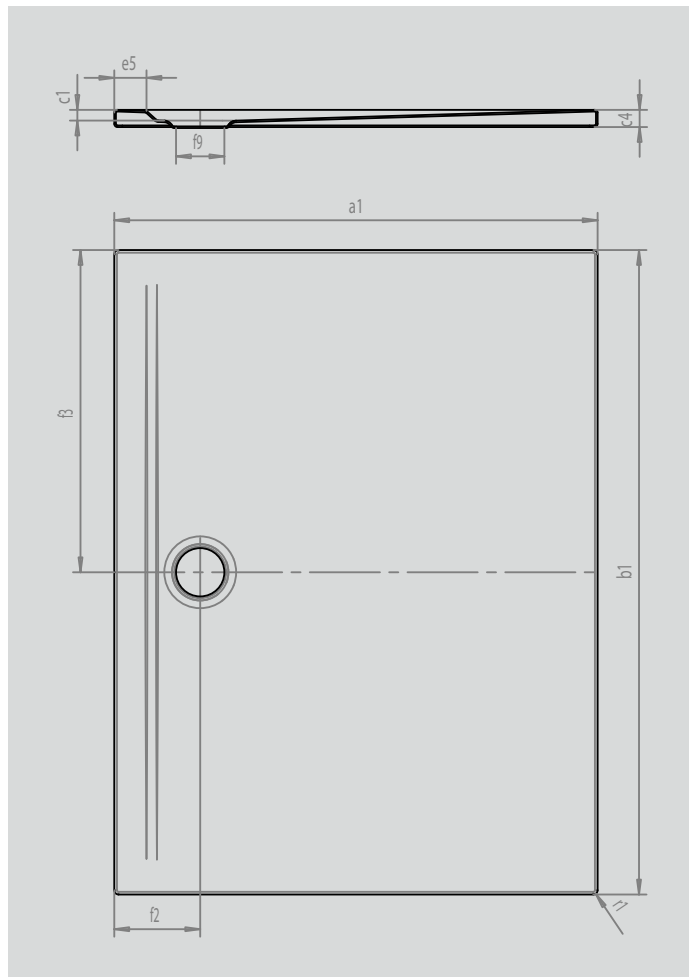

SUPERPLAN ZERO

- von drei Seiten schwellenlos begehbar
- besonders wandnaher Ablauf und gleichmäßiges Gefälle für eine durchgehend ebene Standfläche
- großzügige Gestaltung, nahtlose Übergänge für kleine und große Bäder
- klare Kanten und spitze Eckradien für minimale Fugen und eine einheitliche Optik
- geringe Aufbauhöhe für leichten, bodenebenen Einbau – auch bei Großformaten

Abbildung ähnlich

SECURE⁺

Modell		1524
Äußere Länge	a_1	900 mm
Äußere Breite	b_1	900 mm
Tiefe Innen	c_1	20 mm
Randhöhe	c_4	32 mm
Randbreite	e_5	60 mm
Durchmesser Ablaufloch	f_9	Ø 90 mm
Abstand Wannrand bis Mitte Ablaufloch	$f_2; f_3$	160; 450 mm
Äußerer Radius	r_1	8 mm
Nettogewicht		21 kg
SECURE PLUS		Vollflächig