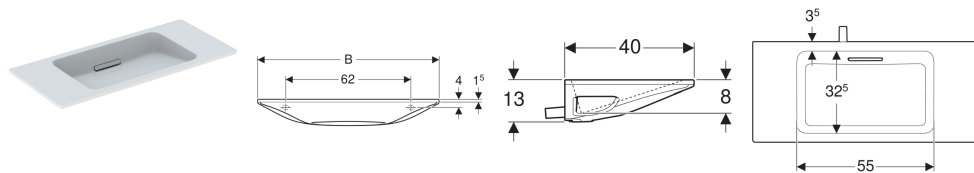

**Geberit ONE Waschtisch schwebendes Design, Abgang horizontal, verkürzte Ausladung**

Beispielbild

**Eigenschaften**

- Schmäler Rand
- Verkürzte Ausladung
- UP-Geruchsverschluss
- Schwebendes Design

- Abgang horizontal
- Freier Auslauf
- Entspricht den Empfehlungen der KRINKO

**Technische Daten**

Werkstoff | Sanitärkeramik

**Lieferumfang**

- Waschtisch
- Ablaufblende mit Kammeinsatz, magnetische Befestigung

**Zusätzlich zu bestellen**

- Montageelement für Geberit ONE Waschtisch

Art.-Nr.	Farbe / Oberfläche	Hahnloch	Überlauf	B	H	T	VE1
500.390.01.1	Waschtisch: weiß / KeraTect Blende: hochglanz-verchromt	ohne	ohne	90 cm	13 cm	40 cm	1 St.

- Bei den Geberit ONE Waschtischen schwebendes Design ist ein Anstauen des Wassers im Becken nicht möglich