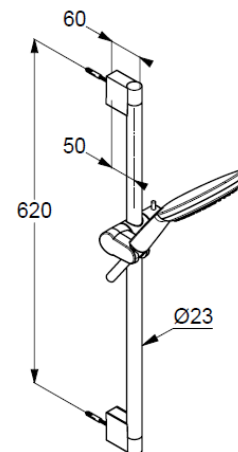

Handbrause 3 S
mit 3 Strahlarten
Volumen/booster/smooth
mit Kalkschnellreinigung
Anschlussgewinde G $\frac{1}{2}$
Siebdichtung

Brauseschlauch
kunststoffummantelt
mit Metalleffekt
mit konischen Müttern
verdrehicher
G $\frac{1}{2}$ x G $\frac{1}{2}$ x 1600mm

Wandstange 600mm
höhenverstellbare Handbrausehalterung
mit Befestigungsmaterial
zur starren Wandmontage

Produktabbildung/ Product picture

Maßzeichnung/ Dimensional drawing

Durchfluss/ Flow rate