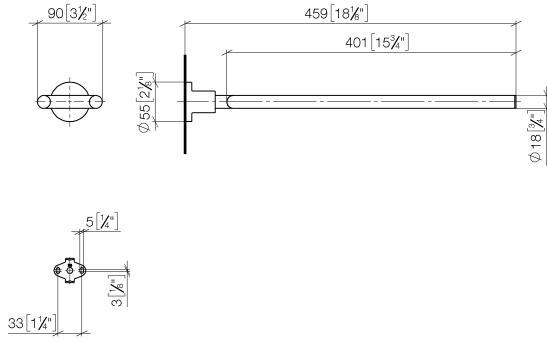

83 210 892

- Breite 90 mm
- Höhe 55 mm
- Rosette Ø 55 mm
- Ausladung 460 mm

	Messing gebürstet (23kt Gold)	83 210 892-28
	Chrom	83 210 892-00
	Platin gebürstet	83 210 892-06
	Platin	83 210 892-08
	Dark Chrome	83 210 892-19
	Light Gold gebürstet	83 210 892-27
	Schwarz matt	83 210 892-33
	Bronze gebürstet	83 210 892-42
	Champagne gebürstet (22kt Gold)	83 210 892-46
	Champagne (22kt Gold)	83 210 892-47
	Chrom gebürstet	83 210 892-93
	Dark Platinum gebürstet	83 210 892-99

83 210 892

mm [inches]

83 210 892

Produktversion ab 4/1/2024

Ersatzteile für die
anderen
Oberflächenvarianten
finden Sie hier:
Chrom

TARA Handtuchhalter 2-teilig starr - Messing gebürstet (23kt Gold)

TARA

83 210 892

Ersatzteilstückliste

Produktversion ab 4/1/2024

Nr.	Artikelnummer	Benennung	Verbaumenge	Lieferzeit
	90 17 89 554 00-28	Halter für Handtuchhalter doppelt 92 x 21,5 x 419 mm - Messing gebürstet (23kt Gold)	6	20