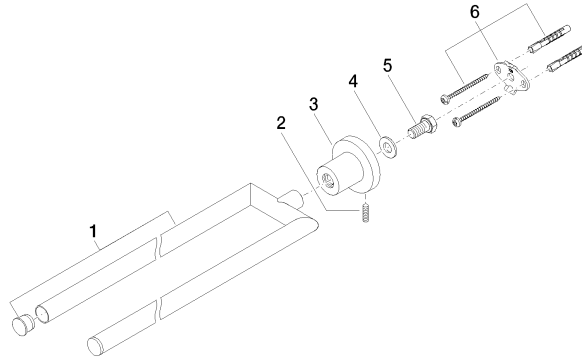

83 210 892

- Breite 90 mm
- Höhe 55 mm
- Rosette Ø 55 mm
- Ausladung 460 mm

	Messing gebürstet (23kt Gold)	83 210 892-28
	Chrom	83 210 892-00
	Platin gebürstet	83 210 892-06
	Platin	83 210 892-08
	Dark Chrome	83 210 892-19
	Light Gold gebürstet	83 210 892-27
	Schwarz matt	83 210 892-33
	Bronze gebürstet	83 210 892-42
	Champagne gebürstet (22kt Gold)	83 210 892-46
	Champagne (22kt Gold)	83 210 892-47
	Chrom gebürstet	83 210 892-93
	Dark Platinum gebürstet	83 210 892-99

83 210 892

mm [inches]

83 210 892

Produktversion ab 4/1/2024

Ersatzteile für die
anderen
Oberflächenvarianten
finden Sie hier:
Chrom

TARA Handtuchhalter 2-teilig starr - Messing gebürstet (23kt Gold)

TARA

83 210 892

Ersatzteilstückliste

Produktversion ab 4/1/2024

Nr.	Artikelnummer	Benennung	Verbaumenge	Lieferzeit
	90 17 89 554 00-28	Halter für Handtuchhalter doppelt 92 x 21,5 x 419 mm - Messing gebürstet (23kt Gold)	6	20