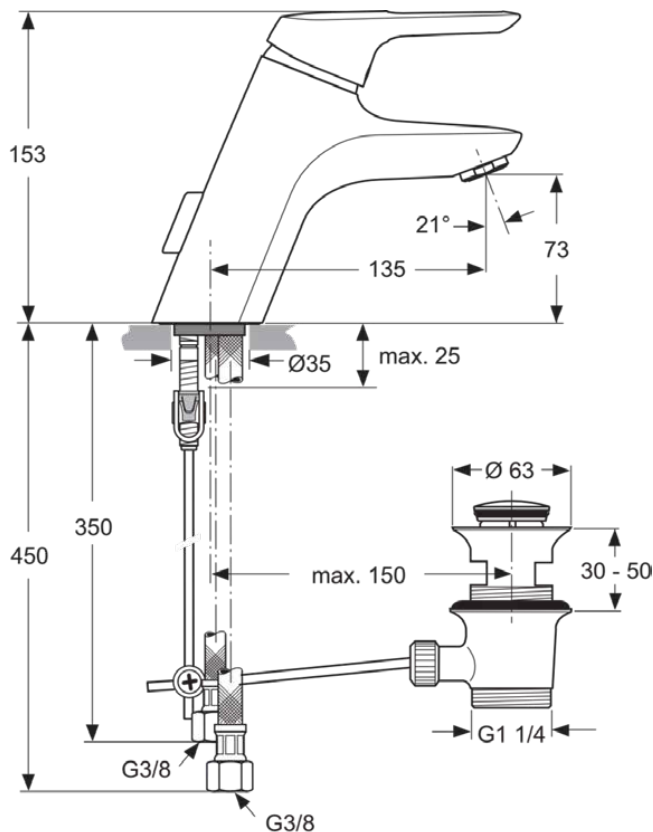

## A5658AA

CERAMIX BLUE | Waschtischarmatur 55x181x153 mm, 135 mm vertikaler Abstand bis Mitte Auslauf in chrom, 5 l/min (3 bar), mit Ablaufgarnitur | Click-Technologie, CoolBody, EPD, FirmaFlow, IdealPure Technologie, SmartShine Oberfläche

### Allgemeine Informationen

Produktkategorie:	Waschtischarmaturen
Produktart:	Waschtischarmatur
Marke:	Ideal Standard
Kollektion:	CERAMIX BLUE
Designer:	Artefakt
Colour:	AA - Chrom
Oberflächenveredelung:	glänzend
Höhe (mm):	153
Breite (mm):	55
Ausladung (mm):	181
Befestigungsart:	TopFix
Nettogewicht (kg):	2.10
EAN Code:	4015413326407