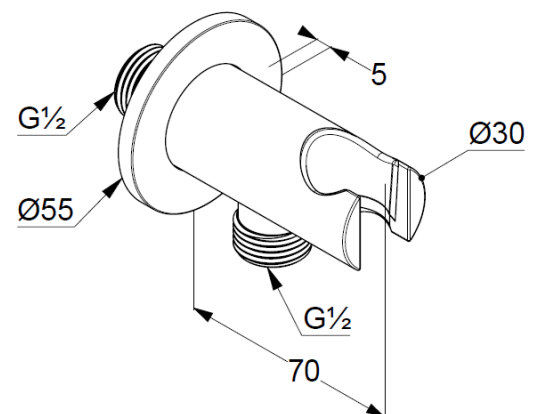

Typ: KLUDI-A-QA

Schlauch-Anschlussbogen mit Brausehalter

Artikel- Nr.: 65567NO-00

Schlauch-Anschlussbogen mit Brausehalter

Anschlussgewinde G1/2

für Brauseschläuche mit konischer Mutter

mit Befestigungsmaterial

zur starren Wandmontage

eigensicher gegen Rückfließen

mit Schubrosette

Produktabbildung/ Product picture

Maßzeichnung/ Dimensional drawing

Durchfluss/ Flow rate