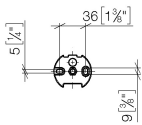

83 590 404 Produktversion ab 01.01.2026

- Breite 60 mm
- Höhe 60 mm
- Rosette 60 x 60 mm
- Ausladung 150 mm

	Chrom	83 590 404-00
	Platin gebürstet	83 590 404-06
	Dark Chrome	83 590 404-19
	Messing gebürstet (23kt Gold)	83 590 404-28
	Dark Brass gebürstet (PVD)	83 590 404-39
	Bronze gebürstet (PVD)	83 590 404-42
	Dark Bronze gebürstet (PVD)	83 590 404-43
	Champagne gebürstet (22kt Gold)	83 590 404-46
	Champagne (22kt Gold)	83 590 404-47
	Dark Platinum gebürstet	83 590 404-99

83 590 404 Produktversion ab 01.01.2026

mm [inches]

83 590 404 Produktversion ab 01.01.2026

Ersatzteile für die
anderen
Oberflächenvarianten
finden Sie hier: Platin
gebürstet

Ersatzteilstückliste

Nr.	Artikelnummer	Benennung	Verbaumenge	Lieferzeit
3	90 31 11 119 00 90	Beutel m. Stopfen (2 Stk.) M6 -	1,00	2
2	04 31 11 140 00 90	Befestigung Gewindestift M6 x 10 mm -	1,00	2
1	05 17 97 507 00 90	Befestigungssatz 52 x 45 x 70 mm -	1,00	2