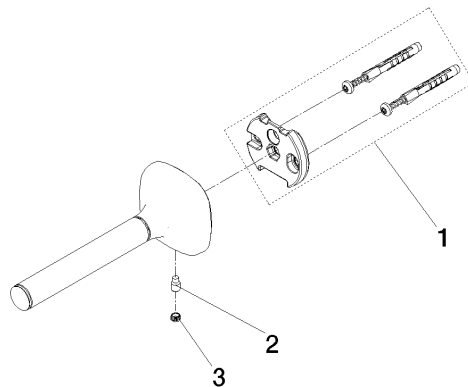

83 590 404 Produktversion ab 01.01.2026

- Breite 60 mm
- Höhe 60 mm
- Rosette 60 x 60 mm
- Ausladung 150 mm

	Chrom	83 590 404-00
	Platin gebürstet	83 590 404-06
	Dark Chrome	83 590 404-19
	Messing gebürstet (23kt Gold)	83 590 404-28
	Dark Brass gebürstet (PVD)	83 590 404-39
	Bronze gebürstet (PVD)	83 590 404-42
	Dark Bronze gebürstet (PVD)	83 590 404-43
	Champagne gebürstet (22kt Gold)	83 590 404-46
	Champagne (22kt Gold)	83 590 404-47
	Dark Platinum gebürstet	83 590 404-99

83 590 404 Produktversion ab 01.01.2026

mm [inches]

83 590 404 Produktversion ab 01.01.2026

Ersatzteile für die
anderen
Oberflächenvarianten
finden Sie hier: Platin
gebürstet

Ersatzteilstückliste

Nr.	Artikelnummer	Benennung	Verbaumenge	Lieferzeit
3	90 31 11 119 00 90	Beutel m. Stopfen (2 Stk.) M6 -	1,00	2
2	04 31 11 140 00 90	Befestigung Gewindestift M6 x 10 mm -	1,00	2
1	05 17 97 507 00 90	Befestigungssatz 52 x 45 x 70 mm -	1,00	2