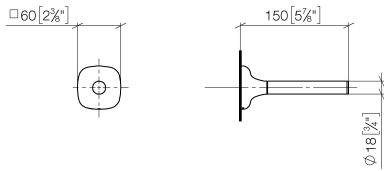

83 590 404 Produktversion ab 01.01.2026

- Breite 60 mm
- Höhe 60 mm
- Rosette 60 x 60 mm
- Ausladung 150 mm

	Chrom	83 590 404-00
	Platin gebürstet	83 590 404-06
	Dark Chrome	83 590 404-19
	Messing gebürstet (23kt Gold)	83 590 404-28
	Dark Brass gebürstet (PVD)	83 590 404-39
	Bronze gebürstet (PVD)	83 590 404-42
	Dark Bronze gebürstet (PVD)	83 590 404-43
	Champagne gebürstet (22kt Gold)	83 590 404-46
	Champagne (22kt Gold)	83 590 404-47
	Dark Platinum gebürstet	83 590 404-99

83 590 404 Produktversion ab 01.01.2026

mm [inches]

83 590 404 Produktversion ab 01.01.2026

Ersatzteile für die
anderen
Oberflächenvarianten
finden Sie hier: Platin
gebürstet

Ersatzteilstückliste

Nr.	Artikelnummer	Benennung	Verbaumenge	Lieferzeit
3	90 31 11 119 00 90	Beutel m. Stopfen (2 Stk.) M6 -	1,00	2
2	04 31 11 140 00 90	Befestigung Gewindestift M6 x 10 mm -	1,00	2
1	05 17 97 507 00 90	Befestigungssatz 52 x 45 x 70 mm -	1,00	2