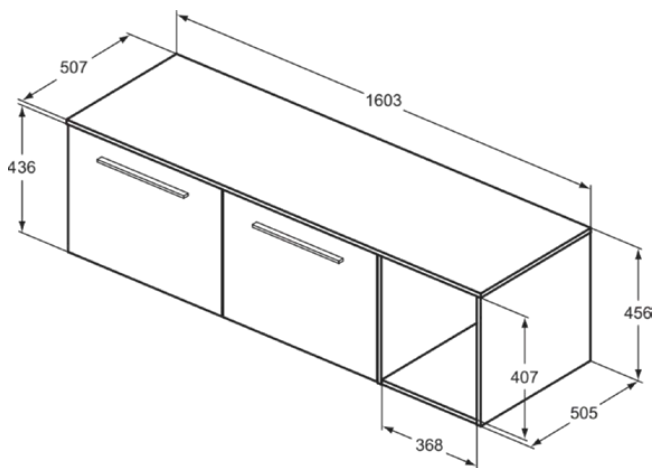

I.LIFE B

T5842NX

I.LIFE B | Möbelpaket 1603x507x456 mm in Hamilton eiche, 2 Schubladen | SoftClosing, Nachhaltig gewonnenes Holz

Bild & Zeichnung

Allgemeine Informationen

Produktkategorie:	Möbelpakete
Produktart:	Möbelpaket
Marke:	Ideal Standard
Kollektion:	I.LIFE B
Designer:	Palomba Serafini Associati
Farbe:	NX - Hamilton Eiche
Oberflächenveredelung:	Matt
Höhe (mm):	456
Breite (mm):	1603
Ausladung (mm):	507
Befestigungsart:	Befestigungsset
Nettogewicht (kg):	0.00
EAN Code:	8014140523451

Im Lieferumfang enthaltene Produkte

T5277NX:	I.LIFE B Waschtisch-Unterschrank 1200x505x440 mm in Hamilton eiche, 2 Schubladen
T5742AA:	I.LIFE Türgriff 336x20x9 mm in chrom
T5285NX:	I.LIFE B Waschtischplatte 1604x506x18 mm in Hamilton eiche
T6828NU:	Bracket (set)