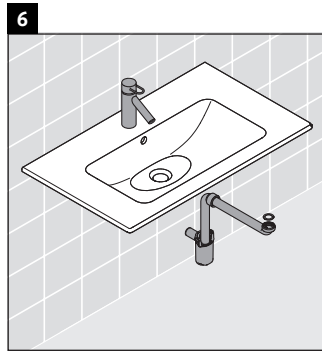

Best.-Nr. BR4011/18.01.1