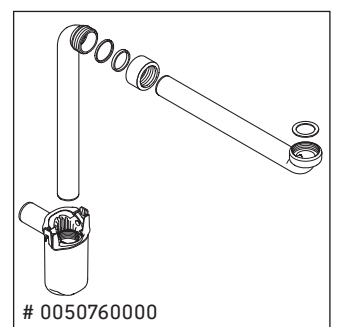

Brioso

BR 4011

Montageanleitung

ME by Starck # 234283

Verwendungshinweise

Die Badmöbelserie entspricht den gültigen Normen und Richtlinien zum Zeitpunkt der Auslieferung und ist für den Einsatz in Bädern konzipiert. Eine direkte Benetzung mit Wasser z. B. beim Duschen ist zu vermeiden.

Technische Verbesserungen und optische Veränderungen an den abgebildeten Produkten behalten wir uns vor.

Best.-Nr. BR4011/18.01.1