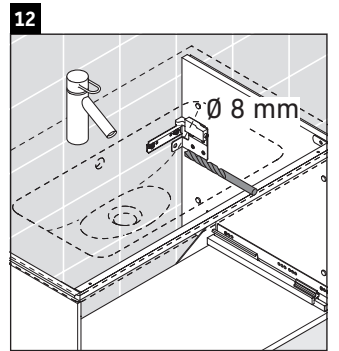

Best.-Nr. BR4011/18.01.1