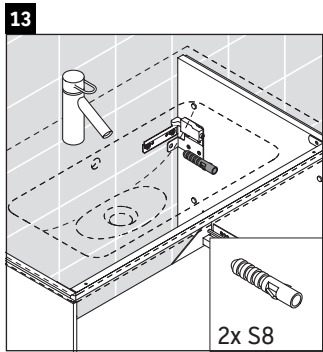

Best.-Nr. BR4011/18.01.1