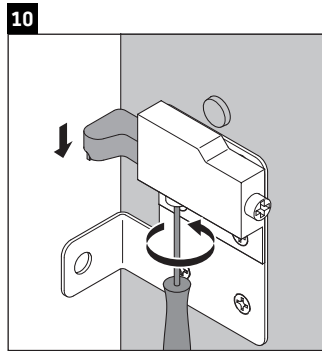

Best.-Nr. BR4011/18.01.1