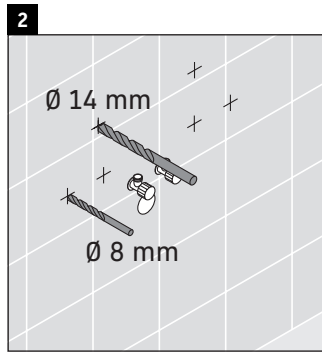

Best.-Nr. BR4011/18.01.1