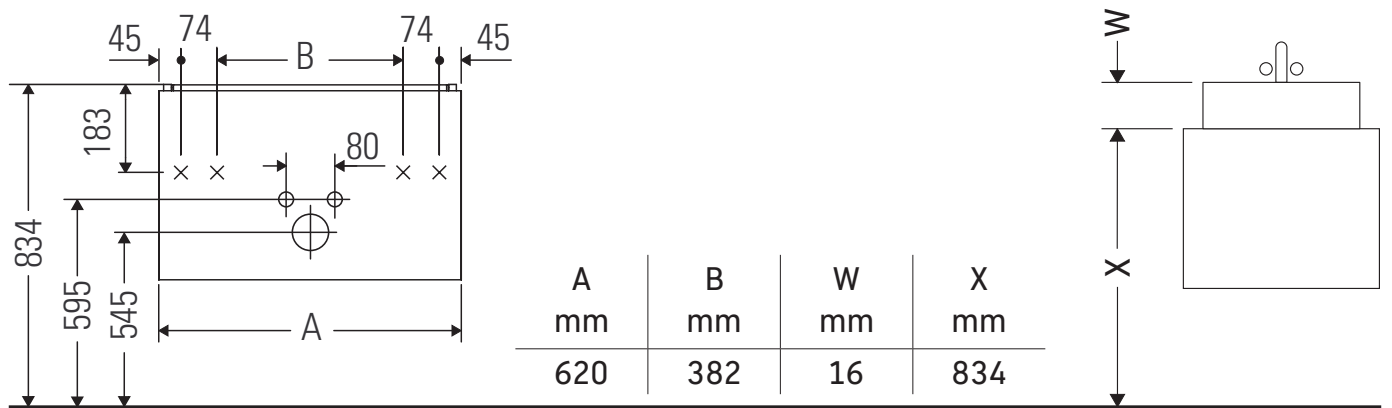

Brioso

BR 4011

Montageanleitung

ME by Starck # 234283

Verwendungshinweise

Die Badmöbelserie entspricht den gültigen Normen und Richtlinien zum Zeitpunkt der Auslieferung und ist für den Einsatz in Bädern konzipiert. Eine direkte Benetzung mit Wasser z. B. beim Duschen ist zu vermeiden.

Technische Verbesserungen und optische Veränderungen an den abgebildeten Produkten behalten wir uns vor.

Best.-Nr. BR4011/18.01.1