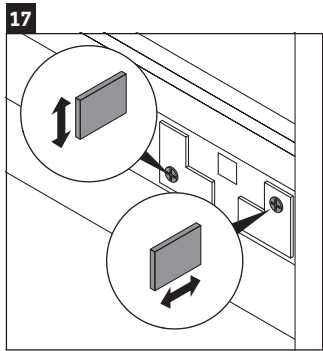

Best.-Nr. BR4011/18.01.1