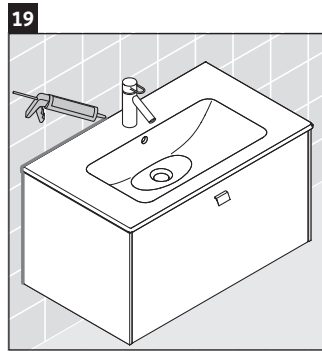

Best.-Nr. BR4011/18.01.1