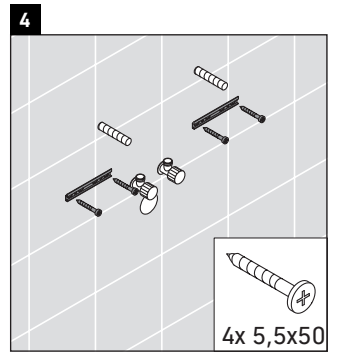

Best.-Nr. BR4011/18.01.1