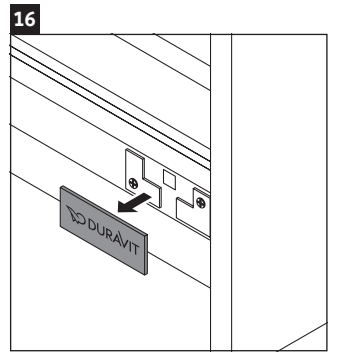

Best.-Nr. BR4011/18.01.1