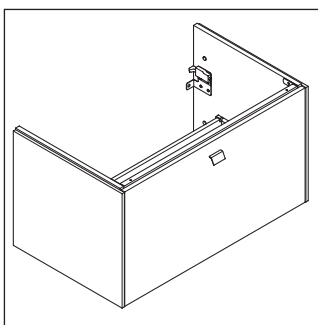

Brioso

BR 4011

Montageanleitung

ME by Starck # 234283

Verwendungshinweise

Die Badmöbelserie entspricht den gültigen Normen und Richtlinien zum Zeitpunkt der Auslieferung und ist für den Einsatz in Bädern konzipiert. Eine direkte Benetzung mit Wasser z. B. beim Duschen ist zu vermeiden.