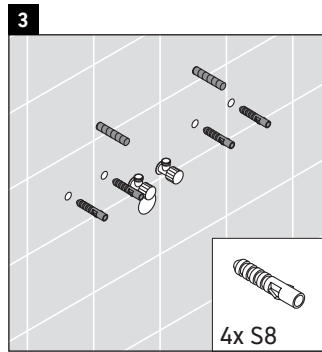

Best.-Nr. BR4011/18.01.1