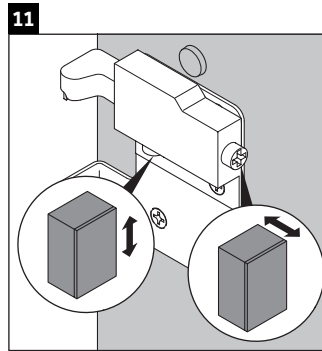

Best.-Nr. BR4011/18.01.1