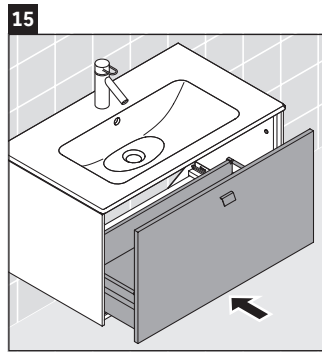

Best.-Nr. BR4011/18.01.1