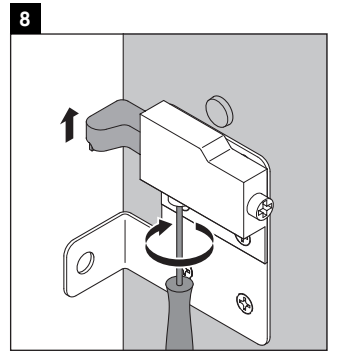

Best.-Nr. BR4011/18.01.1