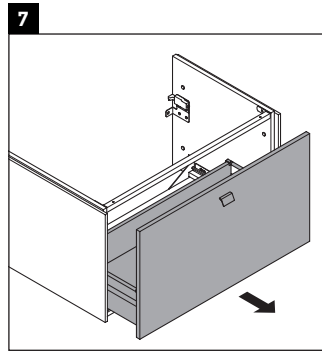

Best.-Nr. BR4011/18.01.1