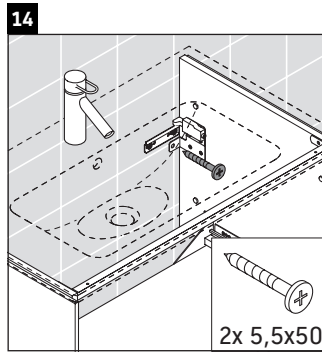

Best.-Nr. BR4011/18.01.1