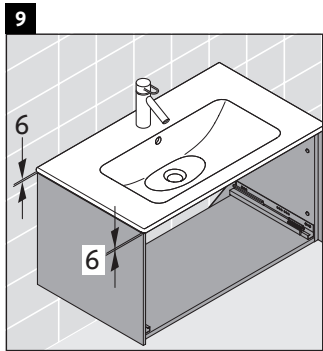

Best.-Nr. BR4011/18.01.1