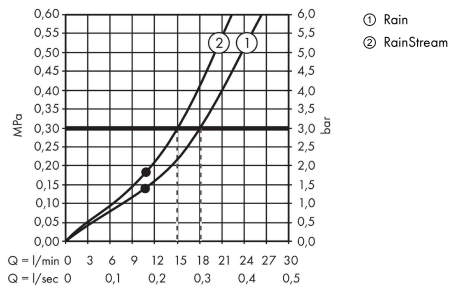

AXOR ShowerSolutions

Kopfbrause 460/300 2jet mit Brausearm und eckiger Rosette

Oberfläche: **Polished Black Chrome** Artikelnummer: **35280330**

Merkmale

- besteht aus: Kopfbrause, Brausearm, Rosette
- Brausekopfgröße: 466 x 300 mm
- Strahlart: Rain, RainStream
- Material Strahlscheibe: Metall
- Brausearmlänge 460 mm
- maximale Durchflussmenge bei 3 bar: 18 l/min
- Durchflussmenge Rain Strahl (bei 3 bar): 18 l/min
- Durchflussmenge RainStream Strahl (bei 3 bar): 15 l/min
- Mindestfließdruck: 1,5 bar
- Strahlscheibe zur Reinigung abnehmbar
- Kopfbrause zur Reinigung abnehmbar
- Montage: Wand Unterputz Installation auf iBox universal
- Anschlussart: Grundkörper
- für Durchlauferhitzer geeignet

Technologie

Produktabbildung

Maßzeichnung

AXOR ShowerSolutions

Kopfbrause 460/300 2jet mit Brausearm und eckiger Rosette

Oberfläche: **Polished Black Chrome** Artikelnummer: **35280330**

Durchflussdiagramm

Die Verbrauchswerte wurden praxisnah mit den dazugehörigen Armaturen (Thermostat/Mischer/Unterputzventil) gemessen.