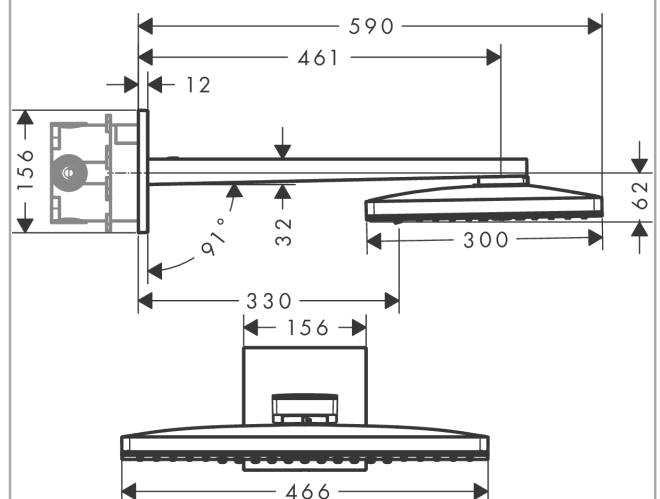

AXOR ShowerSolutions

Kopfbrause 460/300 2jet mit Brausearm und eckiger Rosette

Oberfläche: **Polished Black Chrome** Artikelnummer: **35280330**

Merkmale

- besteht aus: Kopfbrause, Brausearm, Rosette
- Brausekopfgröße: 466 x 300 mm
- Strahlart: Rain, RainStream
- Material Strahlscheibe: Metall
- Brausearmlänge 460 mm
- maximale Durchflussmenge bei 3 bar: 18 l/min
- Durchflussmenge Rain Strahl (bei 3 bar): 18 l/min
- Durchflussmenge RainStream Strahl (bei 3 bar): 15 l/min
- Mindestfließdruck: 1,5 bar
- Strahlscheibe zur Reinigung abnehmbar
- Kopfbrause zur Reinigung abnehmbar
- Montage: Wand Unterputz Installation auf iBox universal
- Anschlussart: Grundkörper
- für Durchlauferhitzer geeignet

Technologie

Produktabbildung

Maßzeichnung

AXOR ShowerSolutions

Kopfbrause 460/300 2jet mit Brausearm und eckiger Rosette

Oberfläche: **Polished Black Chrome** Artikelnummer: **35280330**

Durchflussdiagramm

Die Verbrauchswerte wurden praxisnah mit den dazugehörigen Armaturen (Thermostat/Mischer/Unterputzventil) gemessen.