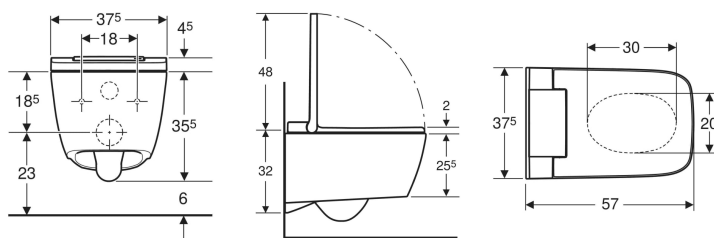

Geberit AquaClean Sela Square WC-Kompletanlage Wand-WC

Verwendungszwecke

- Zur komfortablen WC-Benutzung
- Zum pflegenden Reinigen mit Wasser im Anal- und vaginalbereich

Eigenschaften

- Warmwasserbereitung über Durchlauferhitzer
- Analdusche mit WhirlSpray-Duschtechnologie
- Separate Ladydüse in geschützter Ruheposition
- Temperatur des Duschwassers einstellbar
- Duschstrahlstärke in fünf Stufen einstellbar
- Duscharm in fünf Stufen positionierbar
- Oszillierdusche (automatische Vor- und Rückwärtsbewegung des Duscharsms) einstellbar
- Automatische Vor- und Nachreinigung der Duschküse mit Frischwasser
- Entkalkungsprogramm
- Spülrandlose WC-Keramik mit TurboFlush-Spültechnik
- Tiefspül-WC
- Benutzererkennung
- WC-Sitzring und WC-Deckel mit SoftClosing
- WC-Deckel mit SoftOpening
- Aktivierung des Orientierungslichts über Helligkeitssensor
- Orientierungslicht in sieben Farben einstellbar
- Funktionen und Einstellungen über Fernbedienung
- Drei Benutzerprofile programmierbar
- Mit Geberit Home App kompatibel

- Wasseranschluss seitlich links verdeckt hinter WC-Keramik
- Netzanschluss mit dreiadrigem flexibler Mantelleitung, seitlich rechts verdeckt hinter WC-Keramik
- Wasseranschluss extern, seitlich links mit Zubehör möglich
- Netzanschluss extern, mit Steckdose rechts möglich
- Zulassung nach (DIN) EN 1717 / (DIN) EN 13077

Technische Daten

Schutzart	IPX4
Schutzklasse	I
Nennspannung	230 V AC
Netzfrequenz	50 Hz
Leistungsaufnahme	1850 W
Leistungsaufnahme Standby	≤ 0.5 W
Fließdruck	50-1000 kPa
Betriebstemperatur	5-40 °C
Wassertemperatur Einstellbereich	34-40 °C
Berechnungsdurchfluss	0.02 l/s
Mindestfließdruck für Berechnungsdurchfluss	50 kPa
Duschkdauer	50 s
Maximale Belastung WC-Sitz	150 kg

Lieferumfang

- Wasseranschlusset für Sigma und Omega UP-Spülkästen 12 cm, Einbauhöhe 112 cm
- Kupplungsbuchse für Netzanschluss
- Schallschutzset
- Entkalkungsmittel 125 ml
- Reinigungsset
- Fernbedienung mit Wandhalterung und Batterie CR2032
- Befestigungsmaterial

Zusätzlich zu bestellen

- Geberit Anschlussstutzen mit Manschette und Deckkappen

Art.-Nr.	Farbe / Oberfläche	B	H	T	VE1	VE2	
146.250.01.1	WC-Keramik: weiß / KeraTect Designabdeckung: weiß	37.5 cm	40 cm	57 cm	1 St.	8 St.	Neu

Zubehör

- Wandbedienpanel für Geberit AquaClean Sela
- Wandbedienpanel berührungslos, für Geberit AquaClean
- Schnittstellenmodul 4.1 V, für Geberit AquaClean Mera / Sela
- Schnittstellenmodul 12 V, für Geberit AquaClean Mera / Sela
- Wandhalterung groß, diebstahlsicher, für Geberit AquaClean Fernbedienungen (ab Baujahr 2024)