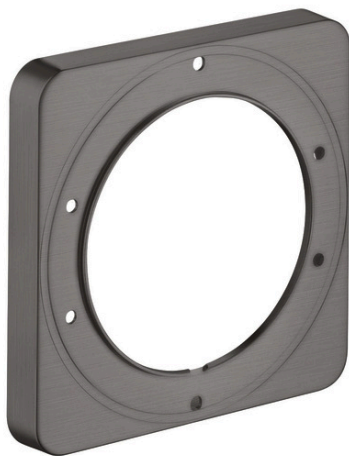

Verlängerungsrosette

Oberfläche: **Brushed Black Chrome**

Artikelnummer: **98860340**

Beschreibung

Merkmale

- für Montage zwischen Fliesen und Fertigset
- passend für alle quadratischen Unterputz-Fertigsets mit abgerundeten Ecken
- Maß: 172 x 172 mm
- Verlängerungsmaß: 22 mm

Produktabbildung