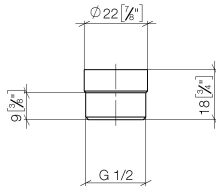

12 202 979

- Adapter M 20 x 1 IG x 1/2" AG zum Anschluss eines Brauseschlauches 1/2" IG

	Dark Bronze gebürstet (PVD)	12 202 979-43
	Chrom	12 202 979-00
	Platin gebürstet	12 202 979-06
	Platin	12 202 979-08
	Dark Chrome	12 202 979-19
	Light Gold (PVD)	12 202 979-26
	Light Gold gebürstet (PVD)	12 202 979-27
	Messing gebürstet (23kt Gold)	12 202 979-28
	Schwarz matt	12 202 979-33
	Gold gebürstet (PVD)	12 202 979-37
	Dark Brass gebürstet (PVD)	12 202 979-39
	Bronze gebürstet (PVD)	12 202 979-42
	Champagne gebürstet (22kt Gold)	12 202 979-46
	Champagne (22kt Gold)	12 202 979-47
	Chrom gebürstet	12 202 979-93
	Dark Platinum gebürstet	12 202 979-99

12 202 979

mm [inches]

12 202 979

Ersatzteile für die  
anderen  
Oberflächenvarianten  
finden Sie hier:  
Chrom