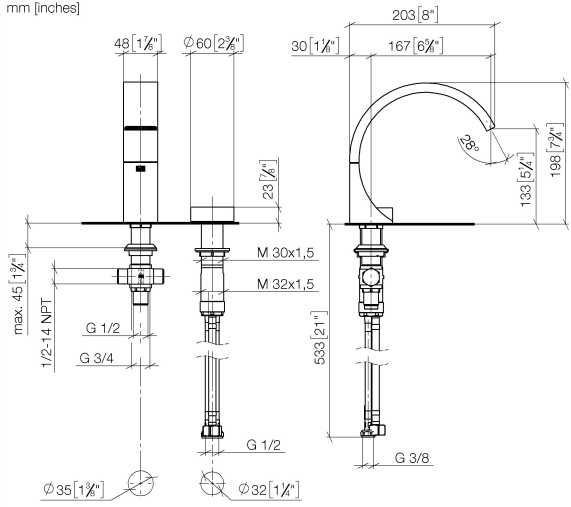

CYO Waschtisch-Zweilochbatterie ohne Ablaufgarnitur - Dark Platinum
gebürstet

CYO

29 218 811

CYO Waschtisch-Zweilochbatterie ohne Ablaufgarnitur - Dark Platinum
gebürstet

CYO

29 218 811

**CYO Waschtisch-Zweilochbatterie ohne Ablaufgarnitur - Dark Platinum
gebürstet**

CYO

29 218 811
mm [inches]

Durchflussdiagramm

Zertifikate

LGA_38

WRAS_2201

29 218 811

CYO Waschtisch-Zweilochbatterie ohne Ablaufgarnitur - Dark Platinum
gebürstet

CYO

29 218 811

Ersatzteilstückliste

Nr.	Artikelnummer	Benennung	Verbaumenge	Lieferzeit
	13 717 811-99	CYO Waschtisch-Stand-Auslauf ohne Ablaufgarnitur - Dark Platinum gebürstet	8	30