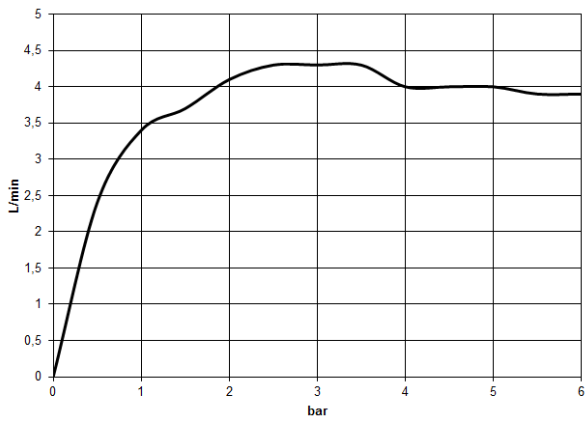

CYO Waschtisch-Zweilochbatterie ohne Ablaufgarnitur - Dark Platinum
gebürstet

CYO

29 218 811

CYO Waschtisch-Zweilochbatterie ohne Ablaufgarnitur - Dark Platinum
gebürstet

CYO

29 218 811

**CYO Waschtisch-Zweilochbatterie ohne Ablaufgarnitur - Dark Platinum
gebürstet**

CYO

29 218 811
mm [inches]

Durchflussdiagramm

Zertifikate

LGA_38

WRAS_2201

29 218 811

CYO Waschtisch-Zweilochbatterie ohne Ablaufgarnitur - Dark Platinum
gebürstet