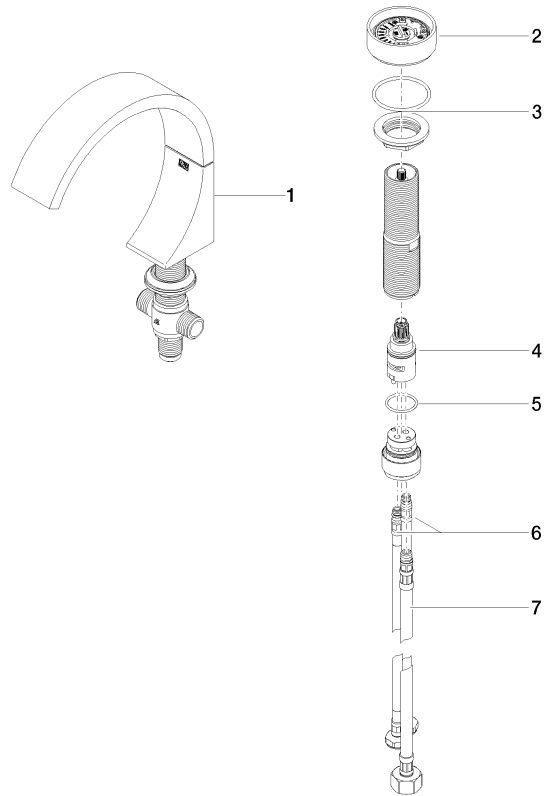

CYO Waschtisch-Zweilochbatterie ohne Ablaufgarnitur - Dark Platinum
gebürstet

CYO

29 218 811

CYO Waschtisch-Zweilochbatterie ohne Ablaufgarnitur - Dark Platinum
gebürstet

CYO

29 218 811

**CYO Waschtisch-Zweilochbatterie ohne Ablaufgarnitur - Dark Platinum
gebürstet**

CYO

29 218 811
mm [inches]

Durchflussdiagramm

Zertifikate

LGA_38

WRAS_2201

29 218 811

CYO Waschtisch-Zweilochbatterie ohne Ablaufgarnitur - Dark Platinum
gebürstet

CYO

29 218 811

Ersatzteilstückliste

Nr.	Artikelnummer	Benennung	Verbaumenge	Lieferzeit
	13 717 811-99	CYO Waschtisch-Stand-Auslauf ohne Ablaufgarnitur - Dark Platinum gebürstet	8	30