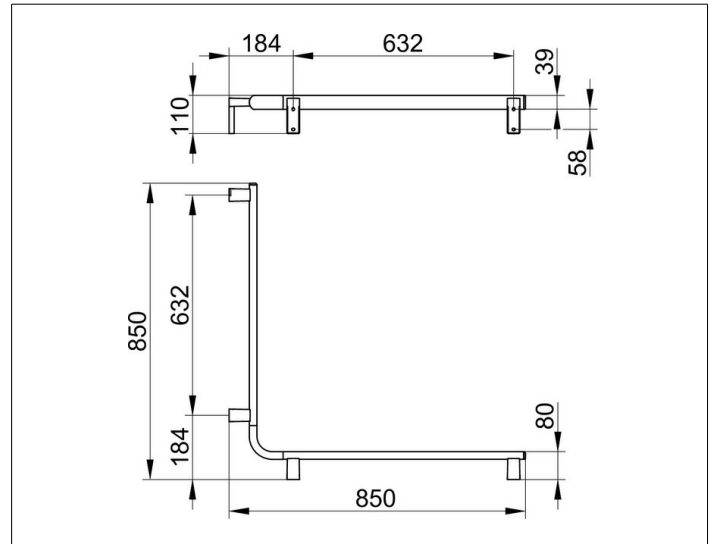

AXESS

35011178800 Dusch- und Wannenhandlauf

PRODUKT

ZEICHNUNG

PRODUKTBESCHREIBUNG

rechts und links verwendbar

OBERFLÄCHE

Aluminium silber-eloxiert/verchromt

ABMESSUNG

800 / 800 mm