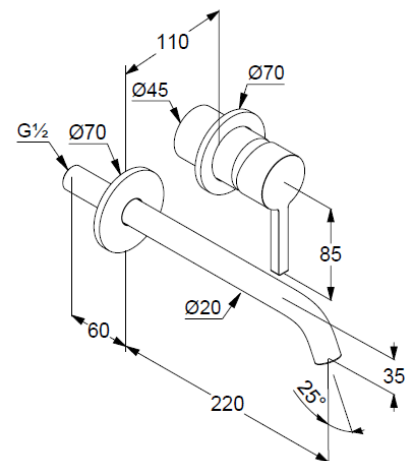

Einhebelmischer

Feinbau-Set ohne Unterputz-Rohbau-Set

für Unterputzkörper KLUDI Art. Nr. 38242

geschlossener Hebel, Metall

Strahlregler, S-Pointer M18,5 PCA

Durchflussmenge bei 3 bar 4,5 l/min.

fester Auslauf

EU-Taxonomie: max. 6 l/min. -

wesentlicher Beitrag (SC) möglich

Produktabbildung/ Product picture

Maßzeichnung/ Dimensional drawing

Durchfluss/ Flow rate