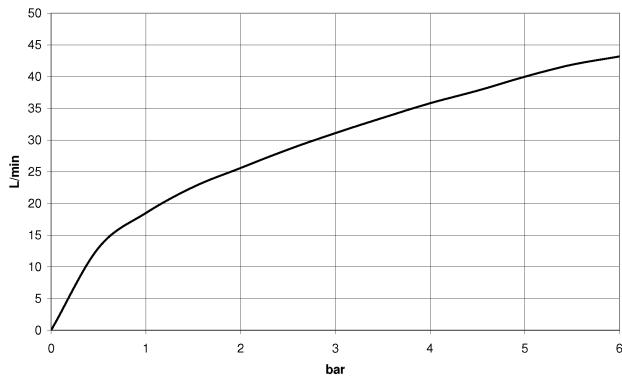

Waschtisch - CL.1

Seitenventil rechtsschließend kalt - platin matt

Artikelnummer: 20 006 705-06

- mit CASCADE-Struktur
- Bohrungsdurchmesser 32 mm
- Rosette 60 x 47 mm
- Armaturengruppe nach DIN 4109: 1
- Um die überproportional gestiegenen Materialkosten auszugleichen, sehen wir uns leider gezwungen, ab dem 1. Juni 2020 einen Edelmetallzuschlag in Höhe von zehn Prozent für diesen Artikel zu berechnen.
- Der Zuschlag ist nicht im angezeigten Preis enthalten.

platin matt

Maßzeichnung

Alle Angaben in mm / inch = mm x 0,0394

Waschtisch - CL.1

Seitenventil rechtsschließend kalt - platin matt

Artikelnummer: 20 006 705-06

Durchflussdiagramm

Waschtisch - CL.1