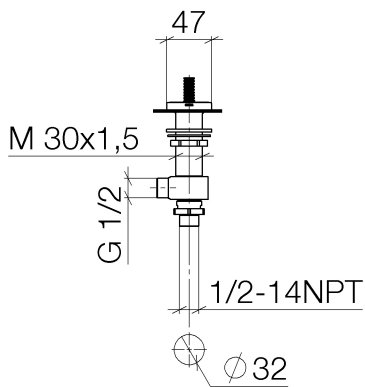

Waschtisch - CL.1

Seitenventil rechtsschließend kalt - platin matt

Artikelnummer: 20 006 705-06

- mit CASCADE-Struktur
- Bohrungsdurchmesser 32 mm
- Rosette 60 x 47 mm
- Armaturengruppe nach DIN 4109: 1
- Um die überproportional gestiegenen Materialkosten auszugleichen, sehen wir uns leider gezwungen, ab dem 1. Juni 2020 einen Edelmetallzuschlag in Höhe von zehn Prozent für diesen Artikel zu berechnen.
- Der Zuschlag ist nicht im angezeigten Preis enthalten.

platin matt

Maßzeichnung

Alle Angaben in mm / inch = mm x 0,0394

Waschtisch - CL.1

Seitenventil rechtsschließend kalt - platin matt

Artikelnummer: 20 006 705-06

Durchflussdiagramm

Waschtisch - CL.1

Seitenventil rechtsschließend kalt - platin matt

Artikelnummer: 20 006 705-06

Weitere Oberflächenvarianten

chrom

20 006 705-00

Dark Platinum matt

20 006 705-99

Weitere Oberflächen auf Anfrage (x-tra Service)