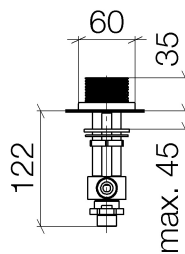

Waschtisch - CL.1

Seitenventil rechtsschließend kalt - platin matt

Artikelnummer: 20 006 705-06

- mit CASCADE-Struktur
- Bohrungsdurchmesser 32 mm
- Rosette 60 x 47 mm
- Armaturengruppe nach DIN 4109: 1
- Um die überproportional gestiegenen Materialkosten auszugleichen, sehen wir uns leider gezwungen, ab dem 1. Juni 2020 einen Edelmetallzuschlag in Höhe von zehn Prozent für diesen Artikel zu berechnen.
- Der Zuschlag ist nicht im angezeigten Preis enthalten.

platin matt

Maßzeichnung

Alle Angaben in mm / inch = mm x 0,0394

Waschtisch - CL.1

Seitenventil rechtsschließend kalt - platin matt

Artikelnummer: 20 006 705-06

Durchflussdiagramm

Waschtisch - CL.1

Seitenventil rechtsschließend kalt - platin matt

Artikelnummer: 20 006 705-06

Weitere Oberflächenvarianten

chrom

20 006 705-00

Dark Platinum matt

20 006 705-99

Weitere Oberflächen auf Anfrage (x-tra Service)