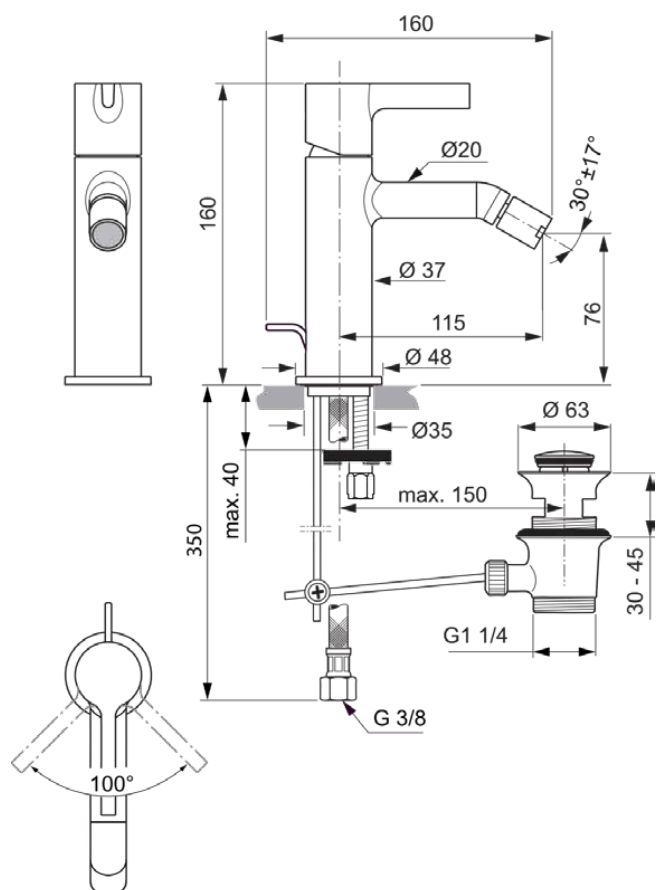

JOY

BC784GN

JOY | Bidet Armatur 48x160x160 mm, 115 mm vertikaler Abstand bis Mitte Auslauf in silver storm, 5 l/min (3 bar), mit Ablaufgarnitur | EasyFix, Strahlregler, Einstellbarer Auslauf, Durchflussbegrenzer, EPD, FirmaFlow, PVD Technologie

Bild & Zeichnung

Allgemeine Informationen

Produktkategorie:	Bidetarmaturen
Produktart:	Bidet Armatur
Marke:	Ideal Standard
Kollektion:	JOY
Designer:	Palomba Serafini Associati
Colour:	GN - Silver Storm
Oberflächenbeschaffenheit:	satın
Höhe (mm):	160
Breite (mm):	48
Ausladung (mm):	160
Befestigungsart:	EasyFix
Nettogewicht (kg):	1.58
VVS:	705243112
EAN Code:	3800861086536

Produktspezifikationen

Mit Kettenöse:	Nein
Niederdruckmodell:	Nein
Material:	Metall
Material der Rosette(n):	Metall
Material der Ablaufgarnitur:	Metall
Materialspezifikation:	Messing
Maximaler Durchfluss bei 3 bar (l/min):	5
Maximaler Durchfluss bei 3 bar (l/min) für alle Auslässe:	5
Durchfluss bei 3 bar (l) - Auslauf:	5
Betriebs-Höchstdruck (bar):	10
Betriebs-Mindestdruck (bar):	0,5
PVD Technologie:	Ja
Form der Rosette(n):	Rund
Auslaufart:	Starr
Auslaufart:	Röhrenförmig
Oberflächenschutz:	PVD
Oberflächenbeschaffenheit:	satın
Schwenkbarer Auslauf:	Nein
Strahlreglerart:	Luftsprudler und Kugelgelenk
Sichtbarkeit des Strahlreglers:	Sichtbar
Einstellbar Strahlregler:	Ja
Temperaturbegrenzer:	Ja
Art der Temperaturkontrolle:	Manuelle Betätigung
Mit Rosette(n):	Ja
Mit Durchflussbegrenzer:	Ja
Mit Griff(en):	Ja
Mit Auslass:	Ja
Mit herausziehbarer Spülbrause:	Nein
Mit Ablaufgarnitur:	Ja
Befestigungsart:	EasyFix
Montageart:	Hahnloch