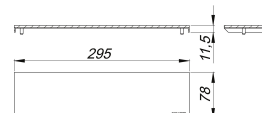

Abdeckung CeraWall Connect Design, Edelstahl matt

Artikelnummer: 527615

GTIN: 4001636527615

Rabattgruppe: 11

Beschreibung:

Abdeckung CeraWall Connect Design, Edelstahl matt

Alternative Abdeckung zu Duschrinnen CeraWall Connect. Universell einsetzbares Edelstahldesign (wird nicht befließt).

MATERIAL

Edelstahl 1.4301, Auflage massiv 3 mm, matt satiniert, Belastungsklasse K 3 (300 kg)

Aufgrund der technologischen Fertigungsmöglichkeiten, der Beschaffenheit des Vormaterials und der Lichtverhältnisse, können bei PVD-Oberflächen geringfügige Farbabweichungen vorhanden sein.