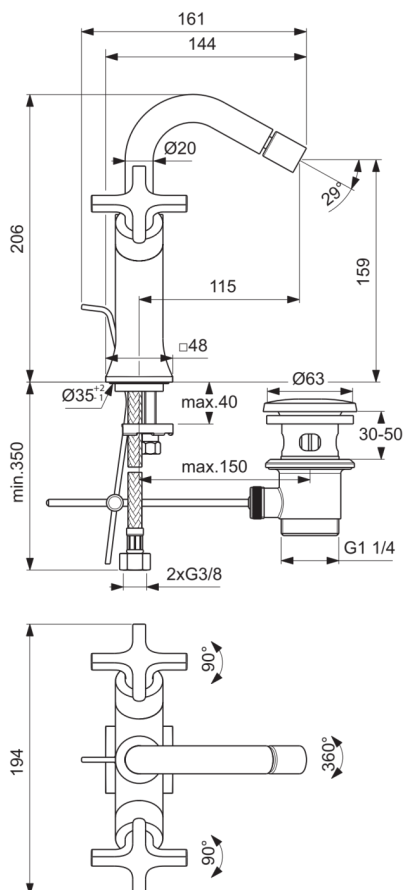

## BD157AA

JOY NEO | Zweigriff-Bidetarmatur 194x161x206 mm, 115 mm vertikaler Abstand bis Mitte Auslauf in chrom, 5 l/min (3 bar), mit Ablaufgarnitur | EasyFix, Verdeckter Strahlregler, SmartShine Oberfläche

### Allgemeine Informationen

Produktkategorie:	Bidetarmaturen
Produktart:	Zweigriff-Bidetarmatur
Marke:	Ideal Standard
Kollektion:	JOY NEO
Designer:	Palomba Serafini Associati
Colour:	AA - Chrom
Oberflächenveredelung:	glänzend
Maximale Höhe (mm):	206
Maximale Breite (mm):	194
Ausladung (mm):	161
Befestigungsart:	EasyFix
Nettogewicht (kg):	1.95
EAN Code:	3800861105367