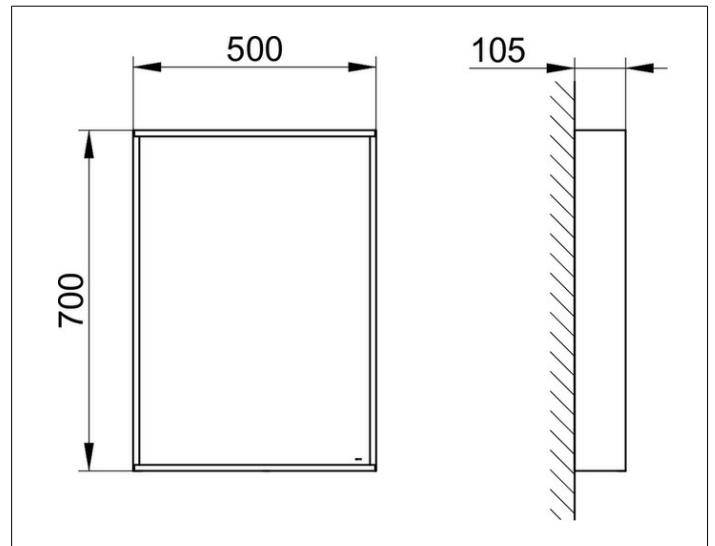

Lichtspiegel  
07895171500 Kristallspiegel

**PRODUKT**

**ZEICHNUNG**

**PRODUKTBESCHREIBUNG**

unbeleuchtet, umlaufender Aluminium-Rahmen

**OBERFLÄCHE**

silber-gebeizt-eloxiert

**ABMESSUNG**

500 x 700 x 105 mm

**AUSSCHREIBUNGSTEXT**

KEUCO crystal mirror 07895171500  
non illuminated crystal mirror with continuous aluminium frame,  
silver anodized  
exterior measurement: 19-11/16" x 27-9/16" x 4-3/16",  
the mirror is hidden fixed