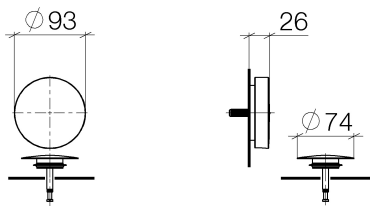

Badewanne - Deque
Ab- und Überlaufgarnitur - chrom
Artikelnummer: 36 243 970-00

- Ablaufloch Ø 52 mm
- Auch für Großwannen geeignet.

chrom

Zu diesem Artikel wird Zubehör benötigt.

Maßzeichnung

Alle Angaben in mm / inch = mm x 0,0394

Badewanne - Deque
Ab- und Überlaufgarnitur - chrom
Artikelnummer: 36 243 970-00

Badewanne - Deque
Ab- und Überlaufgarnitur - chrom
Artikelnummer: 36 243 970-00

Weitere Oberflächenvarianten

platin matt
36 243 970-06