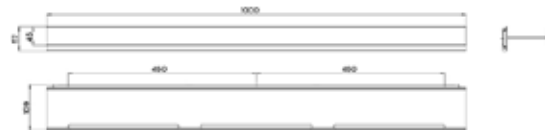

PRODUKTINFORMATION

Duschreling, 1000 mm, 3 Ablaufrinnen schwarz-matt

Art.-Nr.8545 134 04