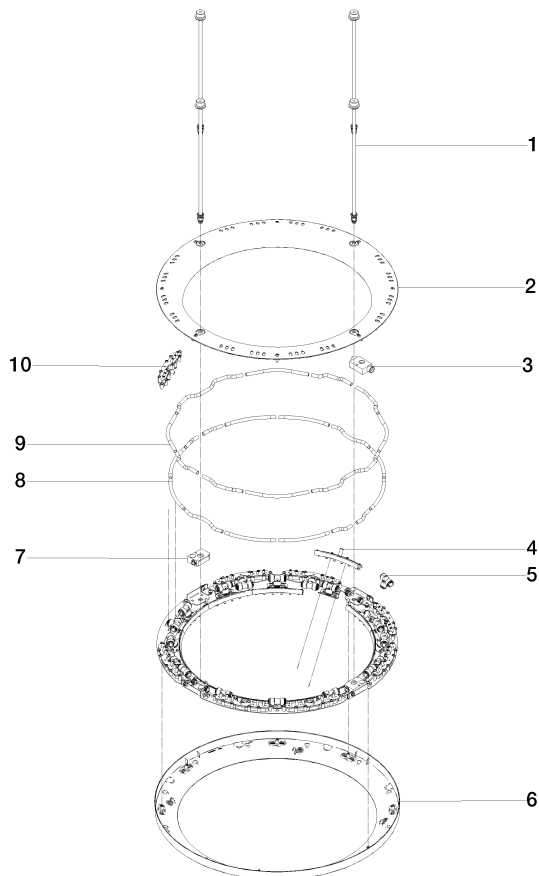

#### Technische Daten:

- Außendurchmesser: 605 mm, Öffnungsdurchmesser: 465 mm
- Gewicht: 6 kg

### AQUAHALO UP-Deckeneinbaukasten - Chrom 35 750 970-00

- Bausatz-Vormontage
- Deckeneinbaugeschäuse 605 x 605 x 95 mm
- Gewicht: 10 kg
- Min. Einbautiefe 110 mm
- Max. Einbautiefe 150 mm
- Bausatzvormontage für Dreiweg-Umstellung enthalten

### Zertifikate und Nachhaltigkeit

LGA\_38

WRAS\_250302

**Ersatzteilstückliste**

Nr.	Artikelnummer	Benennung	Verbaumenge	Lieferzeit
2	90 12 05 087 00-00	Gehäuse Oberteil für AQUAHALO - Chrom	1,00	10
1	90 28 22 605 01-00	Anschluss Verteiler für AQUAHALO - Chrom	4,00	10
8	90 30 03 118 00 90	Schlauchset für AQUAHALO Aquacircle -	1,00	2
9	90 30 03 117 00 90	Schlauchset für AQUAHALO Tempest -	1,00	30
7	90 24 03 535 00 90	Anschluss Aquacircle für AQUAHALO blau -	2,00	2
6	90 12 05 088 00-00	Gehäuse Unterteil für AQUAHALO - Chrom	1,00	10
4	90 17 09 060 01 90	Strahlmodul Aquacircle für AQUAHALO Ø 1,8 mm -	12,00	2
5	90 24 04 384 00 90	Verbinder für JG Schlauch AD=8mm -	20,00	2
3	90 24 03 535 01 90	Anschluss Tempest für AQUAHALO schwarz -	2,00	30
10	90 17 09 061 01 90	Strahlmodul für AQUAHALO Tempest -	8,00	2