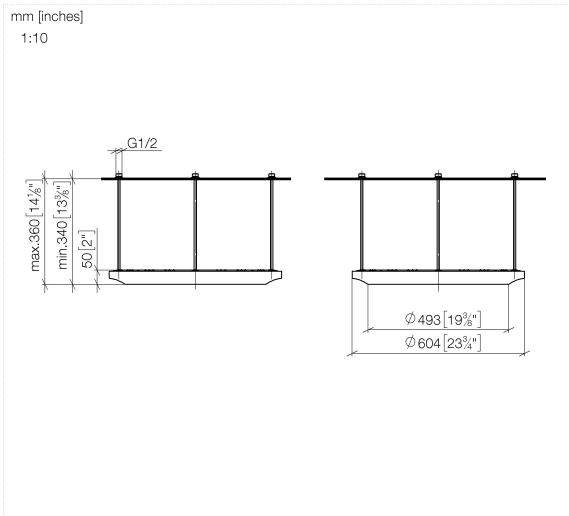

41 750 979 Produktversion ab 01.04.2024

Durchflussdiagramm