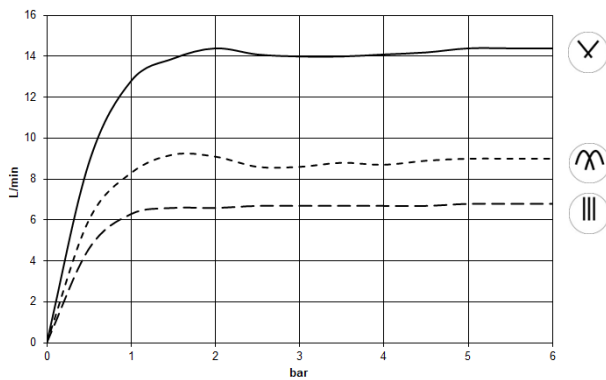

Codes & Standards

DIN 4109

ISO 3822

Scottish Water
Byelaws

UK Water Supply
Regulations

Ü-Zeichen