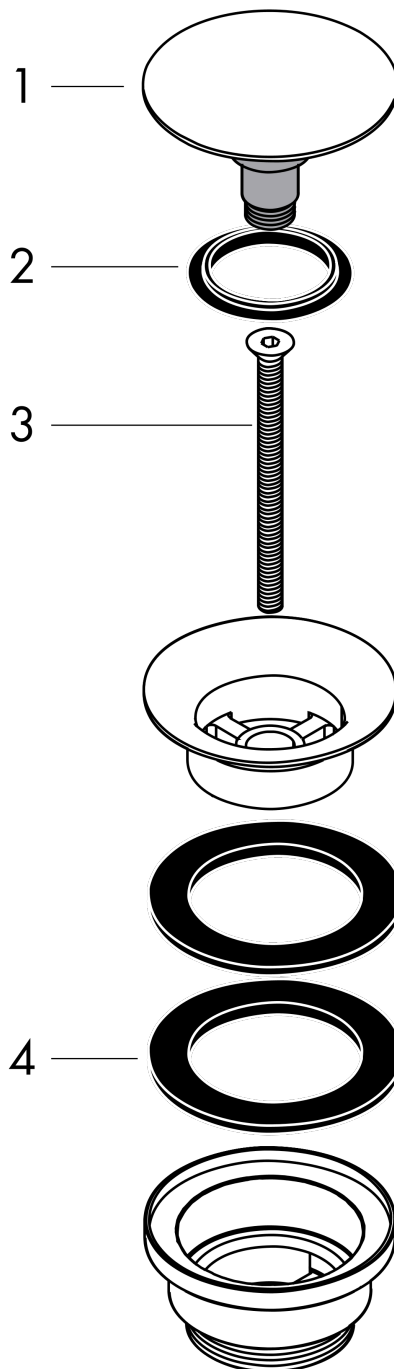

## Ablaufgarnitur Push-Open für Waschtisch- und Bidetmischer

Oberfläche: **Chrom** Artikelnummer: **50100000**

### Produktabbildung

### Maßzeichnung

**Ablaufgarnitur Push-Open für Waschtisch- und Bidetmischer**  
 Oberfläche: **Chrom** Artikelnummer: **50100000**

**Explosionszeichnung**

Baujahr: >04/17

**Ablaufgarnitur Push-Open für Waschtisch- und Bidetmischer**

Oberfläche: **Chrom** Artikelnummer: **50100000**

**Ersatzteilliste**

Baujahr: >04/17

Pos.	Beschreibung	Artikelnummer	PG	VE
1	Stopfen	97204000	11	1
2	Dichtung	97205000	2	1
3	Schraube	98000000	2	1
4	Formring	96361000	3	1