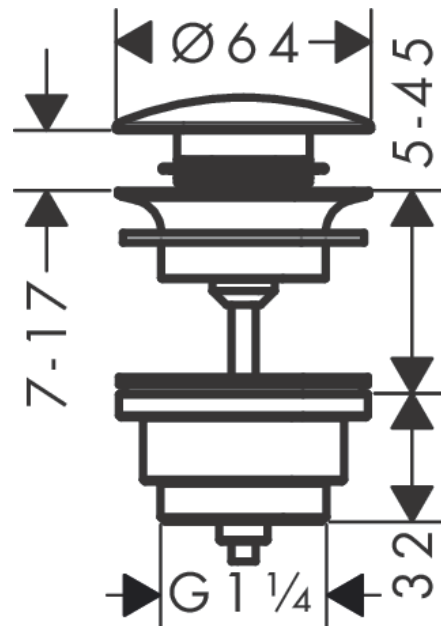

#### Merkmale

- Bedienung über Druckstopfen
- für Becken mit Überlauf
- Ablaufstopfenmaterial Messing
- Anschlussgröße G 1¼
- mit Überlauf

### Maßzeichnung

**Ablaufgarnitur Push-Open für Waschtisch- und Bidetmischer**  
 Oberfläche: **Chrom** Artikelnummer: **50100000**

**Explosionszeichnung**

Baujahr: >04/17

**Ablaufgarnitur Push-Open für Waschtisch- und Bidetmischer**

Oberfläche: **Chrom** Artikelnummer: **50100000**

**Ersatzteilliste**

Baujahr: >04/17

Pos.	Beschreibung	Artikelnummer	PG	VE
1	Stopfen	97204000	11	1
2	Dichtung	97205000	2	1
3	Schraube	98000000	2	1
4	Formring	96361000	3	1