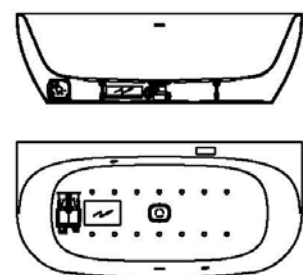

Aggregatanordnung