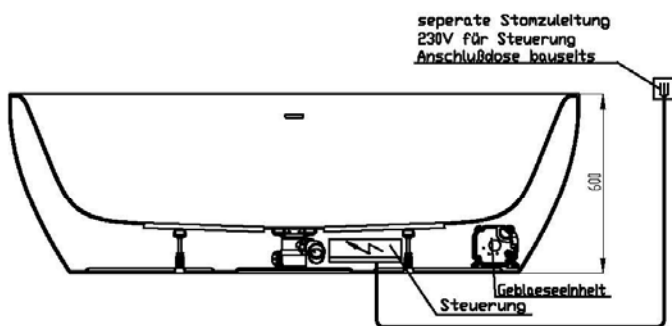

Artikelbeschreibung:

Whirlen ist weit mehr als aufgewirbeltes Wasser. Das unbeschwert Whirlvergnügen wird erst durch HOESCH Düsentechnik möglich. Das Whirlsystem iSensi unterstützt Ihr Wohlbefinden mit einer erstaunlichen Bandbreite unterschiedlichster Wirkungen – von entspannend bis gesundheitsfördernd. Whirlsystem iSensi: das prickelnde Champagner – Erlebnis. Über viele kleine Düsen im Wanneboden strömt vorgewärmte Luft ins Wasser – eine traumhaft sanfte Massage für den ganzen Körper. Die Düsen sind flach am Wanneboden angebracht und stören deshalb weder im Sitzen noch im Liegen. Der Luftwirbel lässt sich individuell steuern. Für sinnliche Atmosphäre sorgen 2 bunte Unterwasserscheinwerfer mit Farblichtwechsler.