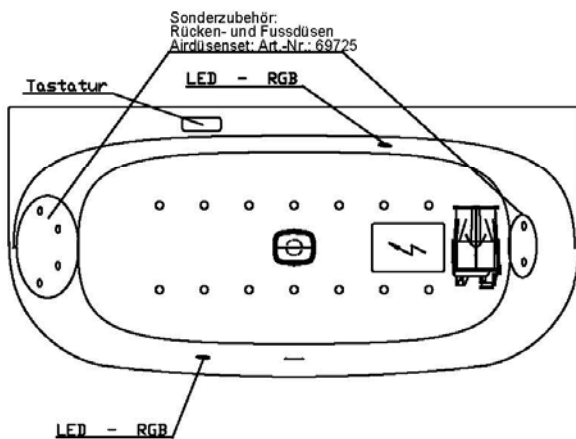

**Artikelbeschreibung:**

Whirlen ist weit mehr als aufgewirbeltes Wasser. Das unbeschwert Whirlvergnügen wird erst durch HOESCH Düsentechnik möglich. Das Whirlsystem iSensi unterstützt Ihr Wohlbefinden mit einer erstaunlichen Bandbreite unterschiedlichster Wirkungen – von entspannend bis gesundheitsfördernd. Whirlsystem iSensi: das prickelnde Champagner – Erlebnis. Über viele kleine Düsen im Wanneboden strömt vorgewärmte Luft ins Wasser – eine traumhaft sanfte Massage für den ganzen Körper. Die Düsen sind flach am Wanneboden angebracht und stören deshalb weder im Sitzen noch im Liegen. Der Luftwirbel lässt sich individuell steuern. Für sinnliche Atmosphäre sorgen 2 bunte Unterwasserscheinwerfer mit Farblichtwechsler.

**Aggregatanordnung**

001

**Aggregatanordnung**

002

# iSENSI

Wannenrandtastatur

Superflache Airdüse

LED-Unterwasserscheinwerfer