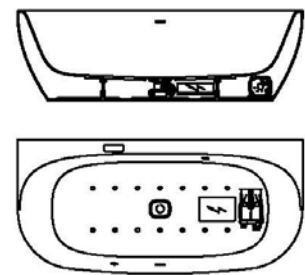

Aggregatanordnung