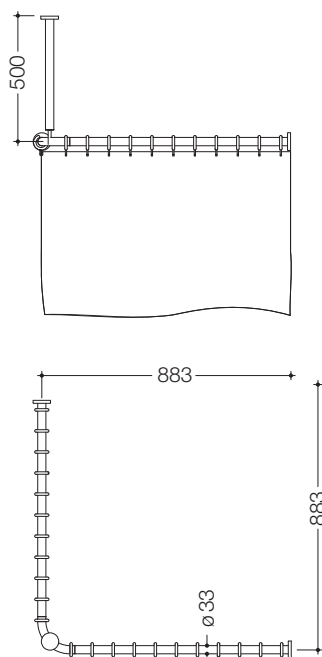

Abmessungen in mm

Farben

Polyamid, matt

Alternative Farben

Polyamid

Technische Änderungen vorbehalten, 08.03.2022

HEWI Heinrich Wilke GmbH
Postfach 1260
D-34442 Bad Arolsen

Telefon: +49 5691 82-0
Telefax: +49 5691 82-319

info@hewi.de
www.hewi.com