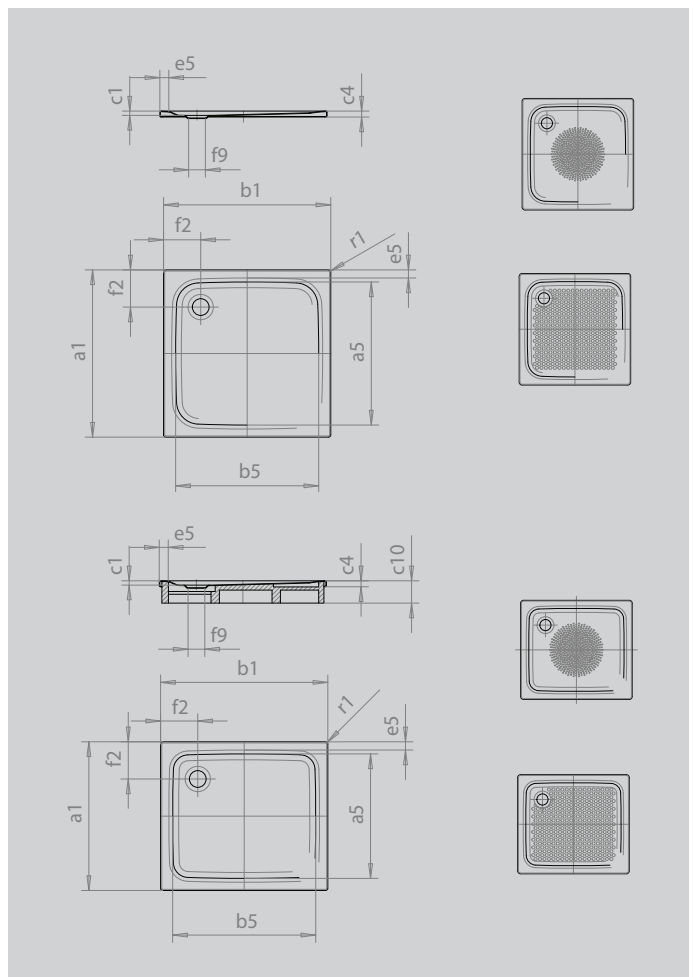

# SUPERPLAN

- exklusives, elegantes Design
- aus KALDEWEI Stahl-Emaille
- Ablaufdeckel nahezu bündig in die Duschkfläche integriert (nur in Kombination mit den Ablaufgarnituren KA 90)

Abbildung ähnlich

SECURE<sup>+</sup>

Modell		387
Äußere Länge	$a_1$	750 mm
Innere Länge	$a_5$	650 mm
Äußere Breite	$b_1$	900 mm
Innere Breite	$b_5$	800 mm
Tiefe Innen	$c_1$	25 mm
Randhöhe	$c_4$	32 mm
Höhe mit Wannenträger	$c_{10}$	120 mm
Höhe mit Wannenträger extraflach	$c_{16}$	49 mm
Randbreite	$e_{10}, e_5$	50; 50 mm
Durchmesser Ablaufloch	$f_9$	Ø 90 mm
Abstand Wannenrand bis Mitte Ablaufloch	$f_2, f_3$	200; 200 mm
Äußerer Radius	$r_1$	12 mm
Nettogewicht		18 kg
Antislip Durchmesser		Ø 435 mm
Vollantislip		524 x 673 mm
SECURE PLUS		Vollflächig