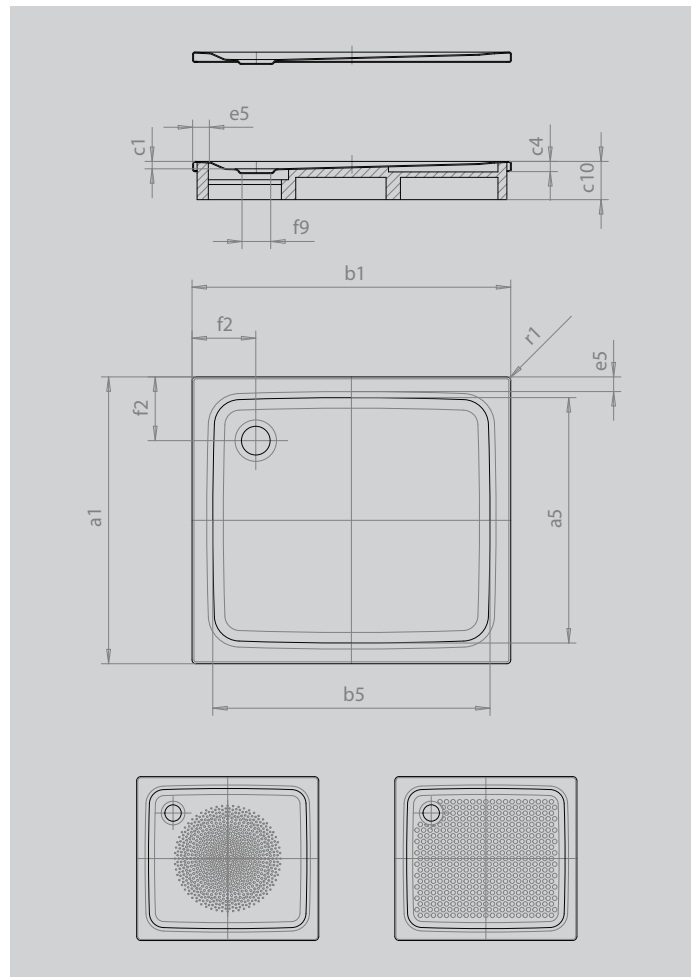

SUPERPLAN

- exklusives, elegantes Design
- aus KALDEWEI Stahl-Emaile
- Ablaufdeckel nahezu bündig in die Duschkfläche integriert (nur in Kombination mit den Ablaufgamituren KA 90)

Abbildung ähnlich

SECURE⁺

Modell		398
Äußere Länge	a_1	800 mm
Innere Länge	a_5	700 mm
Äußere Breite	b_1	1000 mm
Innere Breite	b_5	900 mm
Tiefe Innen	c_1	25 mm
Randhöhe	c_4	32 mm
Höhe mit Wannenträger	c_{10}	120 mm
Höhe mit Wannenträger extraflach	c_{16}	49 mm
Randbreite	e_{10}, e_5	50; 50 mm
Durchmesser Ablaufloch	f_9	Ø 90 mm
Abstand Wannrand bis Mitte Ablaufloch	f_2, f_3	200; 200 mm
Äußerer Radius	r_1	12 mm
Nettogewicht		22 kg
Antislip Durchmesser		Ø 435 mm
Vollantislip		586 x 781 mm
SECURE PLUS		Vollflächig