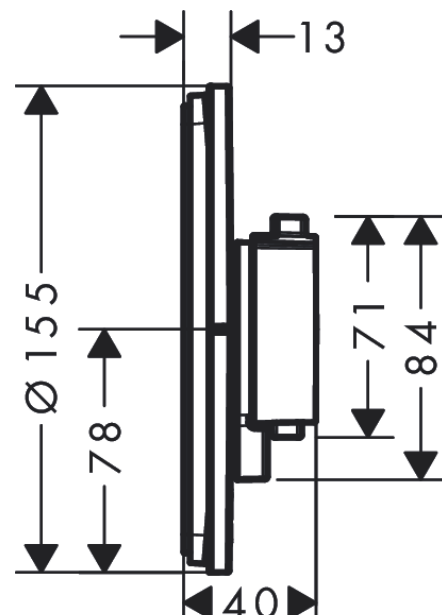

#### Merkmale

- Temperatur- und Volumensteuerung
- Mengensteuerung mit Stop Funktion
- Thermostatkartusche
- maximale Durchflussmenge bei 3 bar: 28,8 l/min
- min. Betriebsdruck: 1 bar
- max. Betriebsdruck: 10 bar
- flache Rosette für mehr Platz in der Dusche
- Rosette nachträglich um +/- 3° ausrichtbar
- einfache Installation durch vormontierten Funktionsblock
- Griffe immer auf der gleichen Höhe unabhängig der Einbautiefe des Grundkörpers
- Sicherheitssperre bei 40 °C
- Temperaturbegrenzung einstellbar
- Der Thermostat bietet die Möglichkeit der thermischen Desinfektion
- Material Griffe: Metall
- Anschlussart: Grundkörper iBox universal 2 (# 01500180)
- Geräuschgruppe: I
- Durchflussklasse: B
- DVGW NW-6509BQ0587
- P-IX 38568/IB

### Maßzeichnung

**ShowerSelect Comfort S**  
**Thermostat Unterputz**

Oberfläche: **Mattweiß** Artikelnummer: **15559700**

**Durchflussdiagramm**