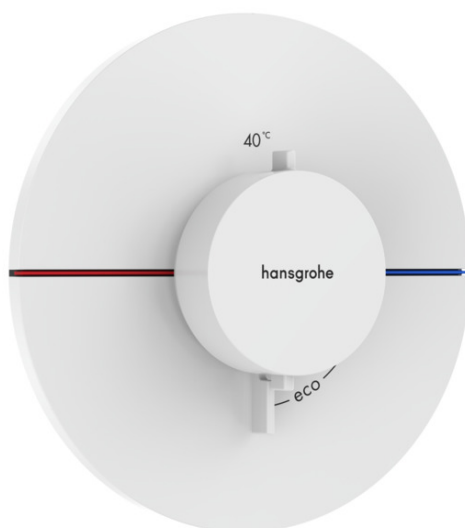

## ShowerSelect Comfort S Thermostat Unterputz

Oberfläche: **Mattweiß** Artikelnummer: **15559700**

#### Merkmale

- Temperatur- und Volumensteuerung
- Mengensteuerung mit Stop Funktion
- Thermostatkartusche
- maximale Durchflussmenge bei 3 bar: 28,8 l/min
- min. Betriebsdruck: 1 bar
- max. Betriebsdruck: 10 bar
- flache Rosette für mehr Platz in der Dusche
- Rosette nachträglich um +/- 3° ausrichtbar
- einfache Installation durch vormontierten Funktionsblock
- Griffe immer auf der gleichen Höhe unabhängig der Einbautiefe des Grundkörpers
- Sicherheitssperre bei 40 °C
- Temperaturbegrenzung einstellbar
- Der Thermostat bietet die Möglichkeit der thermischen Desinfektion
- Material Griffe: Metall
- Anschlussart: Grundkörper iBox universal 2 (# 01500180)
- Geräuschgruppe: I
- Durchflussklasse: B
- DVGW NW-6509BQ0587
- P-IX 38568/IB

### Maßzeichnung

**ShowerSelect Comfort S**  
**Thermostat Unterputz**

Oberfläche: **Mattweiß** Artikelnummer: **15559700**

**Durchflussdiagramm**