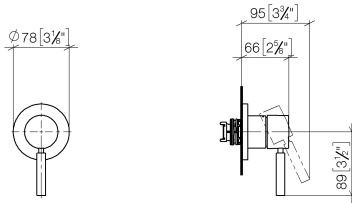

36 060 660

- Abdeckplatte Ø 78 mm

	Dark Bronze gebürstet (PVD)	36 060 660-43
	Chrom	36 060 660-00
	Platin gebürstet	36 060 660-06
	Platin	36 060 660-08
	Dark Chrome	36 060 660-19
	Light Gold (PVD)	36 060 660-26
	Light Gold gebürstet (PVD)	36 060 660-27
	Messing gebürstet (23kt Gold)	36 060 660-28
	Schwarz matt	36 060 660-33
	Gold gebürstet (PVD)	36 060 660-37
	Dark Brass gebürstet (PVD)	36 060 660-39
	Bronze gebürstet (PVD)	36 060 660-42
	Champagne gebürstet (22kt Gold)	36 060 660-46
	Champagne (22kt Gold)	36 060 660-47
	Chrom gebürstet	36 060 660-93
	Dark Platinum gebürstet	36 060 660-99

36 060 660

mm [inches]