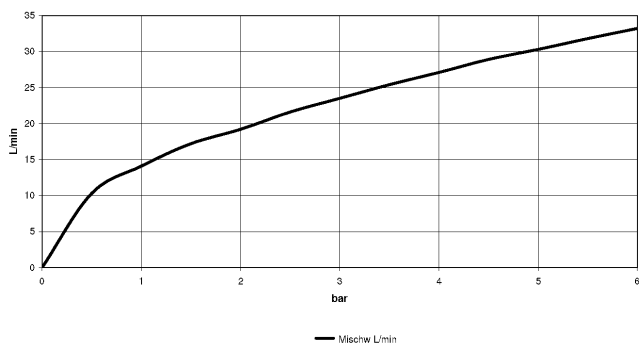

36 060 660

- Abdeckplatte Ø 78 mm

	Dark Bronze gebürstet (PVD)	36 060 660-43
	Chrom	36 060 660-00
	Platin gebürstet	36 060 660-06
	Platin	36 060 660-08
	Dark Chrome	36 060 660-19
	Light Gold (PVD)	36 060 660-26
	Light Gold gebürstet (PVD)	36 060 660-27
	Messing gebürstet (23kt Gold)	36 060 660-28
	Schwarz matt	36 060 660-33
	Gold gebürstet (PVD)	36 060 660-37
	Dark Brass gebürstet (PVD)	36 060 660-39
	Bronze gebürstet (PVD)	36 060 660-42
	Champagne gebürstet (22kt Gold)	36 060 660-46
	Champagne (22kt Gold)	36 060 660-47
	Chrom gebürstet	36 060 660-93
	Dark Platinum gebürstet	36 060 660-99

36 060 660

mm [inches]

### Durchflussdiagramm