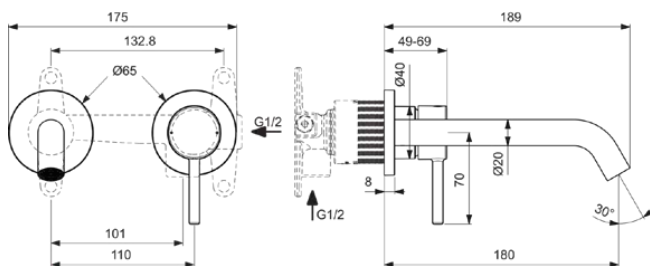

CERALINE NUOVO

BD764AA

CERALINE NUOVO | Wand-Waschtischarmatur 175x189x102.5 mm, 180 mm vertikaler Abstand bis Mitte Auslauf in chrom, Kit 1 required (A1313), ohne Ablaufgarnitur | Verdeckter Strahlregler, FirmaFlow, Vandalismussicher, SmartShine Oberfläche

Bild & Zeichnung

Allgemeine Informationen

Produktkategorie:	Waschtischarmaturen
Produktart:	Wand-Waschtischarmatur
Marke:	Ideal Standard
Kollektion:	CERALINE NUOVO
Designer:	Palomba Serafini Associati
Colour:	AA - Chrom
Oberflächenveredelung:	glänzend
Höhe (mm):	102.5
Breite (mm):	175
Ausladung (mm):	189
Befestigungsart:	Kit 1 benötigt
Empfohlenes Unterputz-Kit:	A1313
Nettogewicht (kg):	0.66
EAN Code:	3800861124627

Normen: EN 248 | DIN 4109-1

Produktspezifikationen

Anzahl der Rosette(n):	2
Anzahl der Griffe:	1
BlueStart Technologie:	Nein
Farbcode:	AA
Farbbeschreibung:	chrom
Cool Body Technologie:	Nein
Easy-Fix Technologie:	Nein
FirmaFlow Kartusche:	Ja
Griffposition:	Vorderseite
Mit Kettenöse:	Nein
Integrierte Elektronik:	Nein
Niederdruckmodell:	Nein
Material:	Metall
Material der Rosette(n):	Metall
Materialspezifikation:	Messing