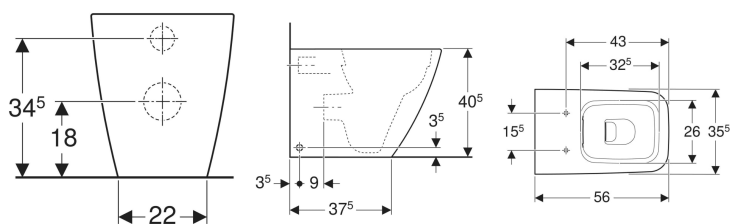

**Geberit iCon Square Stand-WC Tiefspüler, wandbündig, geschlossene Form, Rimfree**

Beispielbild

**Verwendungszwecke**

- Für UP-Spülkästen
- Für Druckspüler

**Eigenschaften**

- Bodenstehend
- Wandbündig
- Tiefspül-WC

- Rimfree
- Typ 1, Vollmenge 6 / 5 / 4 l, nach EN 997
- Abgang horizontal oder vertikal
- Spült mit 4 l
- Geschlossene Form
- Verdeckte Befestigung

**Technische Daten**

Werkstoff | Sanitärkeramik

**Lieferumfang**

- Befestigungsmaterial

**Zusätzlich zu bestellen**

- WC-Sitz

Art.-Nr.	Farbe / Oberfläche	B	H	T	VE1
211910000	weiß	35.5 cm	40.5 cm	56 cm	1 St.

**Zubehör**

- Geberit Anschlussset für Stand-WC
- Geberit Set P-Anschlussbogen für Stand-WC
- Geberit Anschlussset für Stand-WC
- Geberit Anschlussbogen 90°