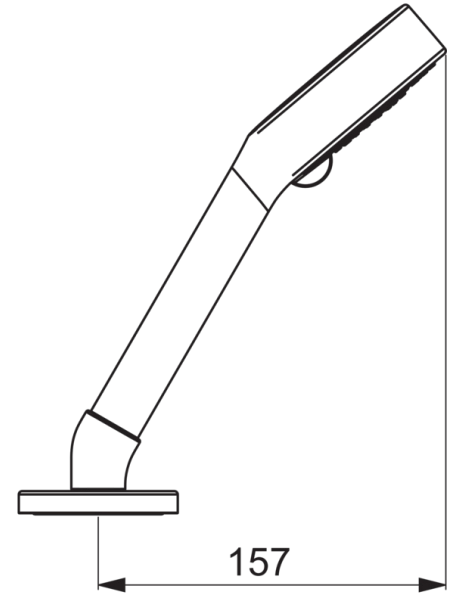

EAN: 4057304012884
static.hansa.com/04099140

- Wanne & Dusche
- Wannrandmontage
- Chrom
- Eco-Durchfluss, Anti-Kalk-Technik
- Normal – Gleichmäßiger und weicher Wasserstrahl, Erfrischend – Starker Wasserstrahl, aktiviert und erfrischt den Körper, Entspannend - Sanfter Wasserstrahl, angenehm für den ganzen Körper
- Schmutzfilter

Technische Daten

Durchflusseigenschaften

Durchfluss bei 3 bar	13.8 l/min
Durchfluss bei 3 bar (mit Durchflussregler)	15.0 l/min

Technische Eigenschaften

Warmwasserversorgung	max. +65°C
Arbeitsdruck	0.5-5 bar
Werkstoff	Verbundwerkstoff

Ersatzteile

SP04099140

	Name	Art.-Nr.
01	Rosette	59910125
02	Winkelverbinder	59911197
03	Handbrause	44630300