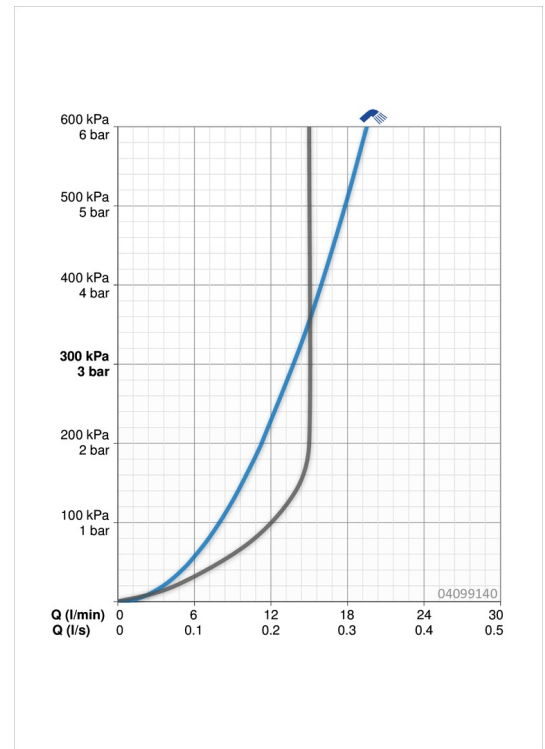

EAN: 4057304012884
static.hansa.com/04099140

- Wanne & Dusche
- Wannrandmontage
- Chrom
- Eco-Durchfluss, Anti-Kalk-Technik
- Normal – Gleichmäßiger und weicher Wasserstrahl, Erfrischend – Starker Wasserstrahl, aktiviert und erfrischt den Körper, Entspannend - Sanfter Wasserstrahl, angenehm für den ganzen Körper
- Schmutzfilter

Technische Daten

Durchflusseigenschaften

Durchfluss bei 3 bar	13.8 l/min
Durchfluss bei 3 bar (mit Durchflussregler)	15.0 l/min

Technische Eigenschaften

Warmwasserversorgung	max. +65°C
Arbeitsdruck	0.5-5 bar
Werkstoff	Verbundwerkstoff