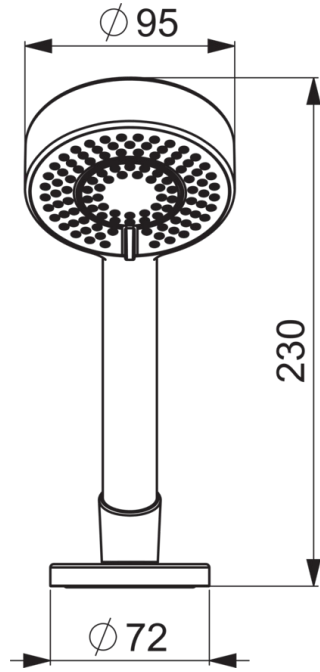

EAN: 4057304012884
static.hansa.com/04099140

- Wanne & Dusche
- Wannrandmontage
- Chrom
- Eco-Durchfluss, Anti-Kalk-Technik
- Normal – Gleichmäßiger und weicher Wasserstrahl, Erfrischend – Starker Wasserstrahl, aktiviert und erfrischt den Körper, Entspannend - Sanfter Wasserstrahl, angenehm für den ganzen Körper
- Schmutzfilter

Technische Daten

Durchflusseigenschaften

Durchfluss bei 3 bar	13.8 l/min
Durchfluss bei 3 bar (mit Durchflussregler)	15.0 l/min

Technische Eigenschaften

Warmwasserversorgung	max. +65°C
Arbeitsdruck	0.5-5 bar
Werkstoff	Verbundwerkstoff

Ersatzteile

SP04099140

	Name	Art.-Nr.
01	Rosette	59910125
02	Winkelverbinder	59911197
03	Handbrause	44630300