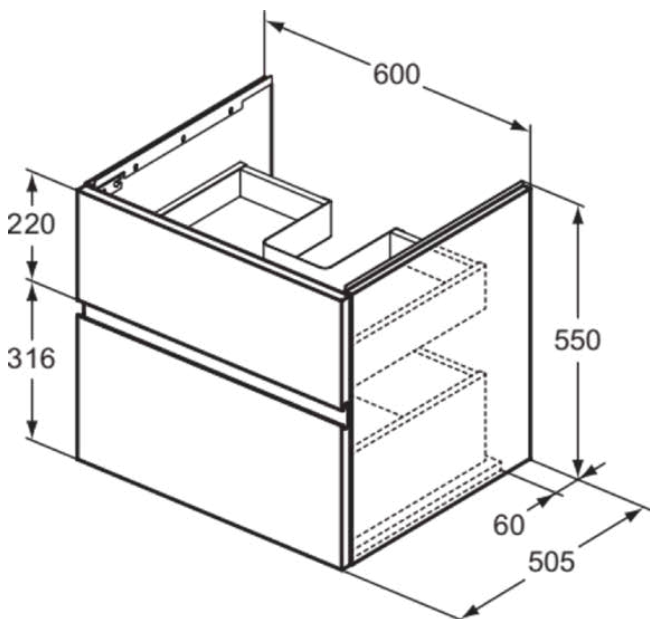

FINESSE

E3395UP

FINESSE | Waschtisch-Unterschrank 600x505x550 mm in greige matt, 2 Schubladen | Grifflos, Vollauszug, SoftClosing, Vormontiert, Nachhaltig gewonnenes Holz

Bild & Zeichnung

Allgemeine Informationen

Produktkategorie:	Möbel
Produktart:	Waschtisch-Unterschrank
Marke:	Ideal Standard
Kollektion:	FINESSE
Designer:	Palomba Serafini Associati
Colour:	UP - Greige Matt
Höhe (mm):	550
Breite (mm):	600
Ausladung (mm):	505
Befestigungsart:	Befestigungsset
Nettogewicht (kg):	27.40
EAN Code:	5017830565659

Features

	Grifflos		Vollauszug
	SoftClosing		Vormontiert
	Nachhaltig gewonnenes Holz		

Downloads

- [Installation Guide](#)
- [Spare Parts List](#)

Produktspezifikationen

Einzugsmechanismus:	Softclosing
Farbcode:	UP
Farbbeschreibung:	greige matt
Eckmodell:	Nein
Vollauszug:	Yes
Griff(e):	Grifflos mit Nut
Einstellbare Montagefüße:	Nein
Material:	Holz
Materialspezifikation (Korpus):	MFC
Anzahl der Türen (gesamt):	0
Anzahl der Türen (links öffnend):	0
Anzahl der Türen (rechts öffnend):	0
Anzahl der Auszüge (gesamt):	2
Anzahl der externen Auszüge:	2
Anzahl der internen Auszüge:	0
Anzahl der offenen Fächer:	0
Anzahl der Rolltüren:	0