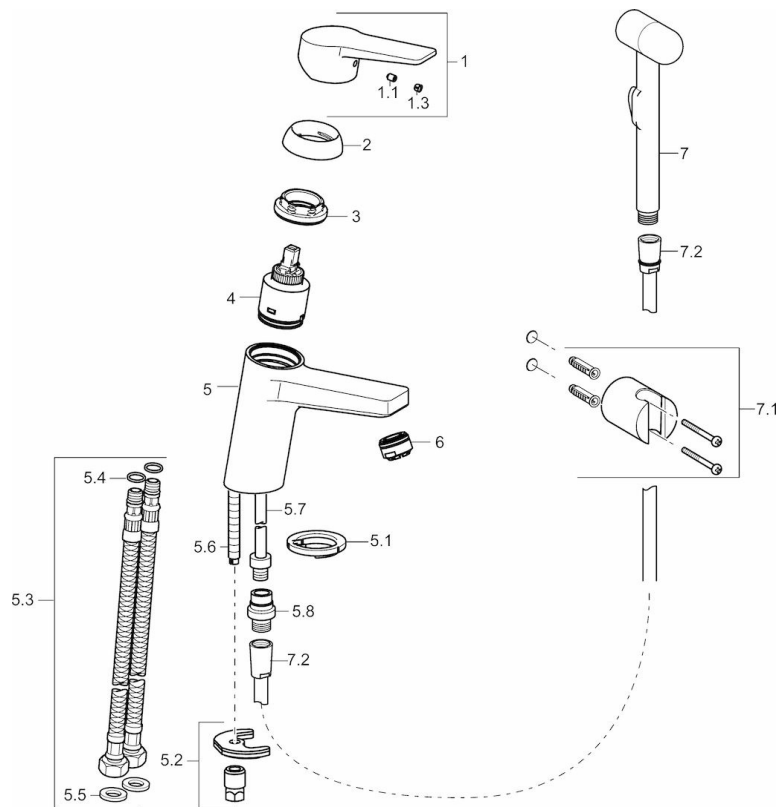

EAN: 4015474269101
static.hansa.com/09302205

- Waschtisch
- Einhebelmischer
- Standmontage
- Chrom
- Feststehender Auslauf
- CASCADE® Strahlregler
- Hebel mit W+K-Kennzeichnung, Bügelhebel, Einhandbedienhebel/Griff
- Brauseschlauch (1600 mm), Brausehalter
- Funktionsbrause
- Temperaturbegrenzer, Heißwassersperre einstellbar (im Lieferumfang enthalten)
- ø 3.5 classic Steuerpatrone mit keramischen Dichtscheiben zur Wassermengen- und Temperatureinstellung
- Anschluss über flexible Druckschläuche
- Armaturenkörper aus entzinkungsbeständigem Messing (DZR), Rapid-Montagesystem
- Ohne Ablaufgarnitur
- Eigensicher gegen Rückfließen im häuslichen Gebrauch (nach DIN EN 1717)

Technische Daten

Durchflusseigenschaften

Durchfluss bei 3 bar	9.0 l/min
Durchfluss bei 3 bar (mit Durchflussregler)	6.0 l/min
Druckverlust bei einem Durchfluss von 0,1 l/s	2 bar

Technische Eigenschaften

DN-Größe (Nennmaß)	DN15
Warmwasserversorgung	max. +80°C
Arbeitsdruck	1-10 bar
Anschlussgröße	G3/8
Projection	121 mm
Werkstoff	Messing

Vorschriften

EN Standard	EN 817, EN 1113
Geräuschklasse	I (ISO 3822)

Ersatzteile

SP09302203

	Name	Art.-Nr.
1	Hebel	59913910
1	Hebel	59913911
1.1	Schraube, M5x8, SW2.5	59904755
1.3	Dekorkappe Grau	59912112
2	Abdeckkappe, 33x3 mm	59912504
3	Gegenmutter, M40x1, SW30	59913210
4	Kartusche, 3,5 Ausgelaufen	59913965
4	Kartusche, 3,5 Classic	59913075
5.1	Bodendichtung	59914591
5.2	Befestigungssatz	59912113
5.3	Anschlußschlauch, L=430, G3/8-M8x1	59913964
5.4	O-Ring, 6x1.4	59913266
5.5	Dichtung, 9.5x14.4x2	59912551
5.6	Befestigungsschraube, M8x1, L=140	59912474
5.7	Anschlusrohr, M8x1-M14x1, L=214	59914035
5.8	Verbinder, G1/2xM14x1	59914180
6	Luftsprudler, M24x1, 6 l/min	59913727
7	Handbrause	59914177
7.1	Wandhalter	59911864
7.1	Wandhalter, (2015-)	59914178
7.2	Schlauch, L=1600, G1/2xG1/2	59914179
N.I.	Schlüssel, SW30/34	59912108