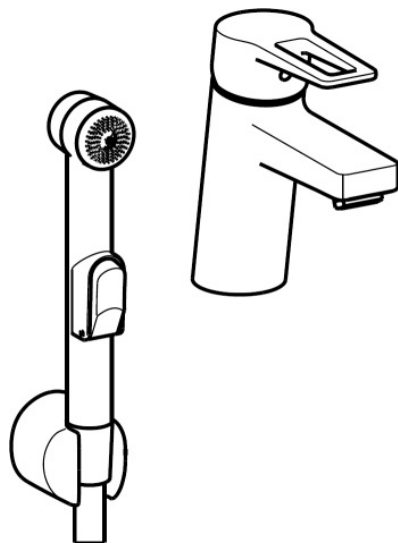

EAN: 4015474269101
static.hansa.com/09302205

- Waschtisch
- Einhebelmischer
- Standmontage
- Chrom
- Feststehender Auslauf
- CASCADE® Strahlregler
- Hebel mit W+K-Kennzeichnung, Bügelhebel, Einhandbedienhebel/Griff
- Brauseschlauch (1600 mm), Brausehalter
- Funktionsbrause
- Temperaturbegrenzer, Heißwassersperre einstellbar (im Lieferumfang enthalten)
- ø 3.5 classic Steuerpatrone mit keramischen Dichtscheiben zur Wassermengen- und Temperatureinstellung
- Anschluss über flexible Druckschläuche
- Armaturenkörper aus entzinkungsbeständigem Messing (DZR), Rapid-Montagesystem
- Ohne Ablaufgarnitur
- Eigensicher gegen Rückfließen im häuslichen Gebrauch (nach DIN EN 1717)

Technische Daten

Durchflusseigenschaften

Durchfluss bei 3 bar	9.0 l/min
Durchfluss bei 3 bar (mit Durchflussregler)	6.0 l/min
Druckverlust bei einem Durchfluss von 0,1 l/s	2 bar

Technische Eigenschaften

DN-Größe (Nennmaß)	DN15
Warmwasserversorgung	max. +80°C
Arbeitsdruck	1-10 bar
Anschlussgröße	G3/8
Projection	121 mm
Werkstoff	Messing

Vorschriften

EN Standard	EN 817, EN 1113
Geräuschklasse	I (ISO 3822)

Ersatzteile

SP09302203

	Name	Art.-Nr.
1	Hebel	59913910
1	Hebel	59913911
1.1	Schraube, M5x8, SW2.5	59904755
1.3	Dekorkappe Grau	59912112
2	Abdeckkappe, 33x3 mm	59912504
3	Gegenmutter, M40x1, SW30	59913210
4	Kartusche, 3,5 Ausgelaufen	59913965
4	Kartusche, 3,5 Classic	59913075
5.1	Bodendichtung	59914591
5.2	Befestigungssatz	59912113
5.3	Anschlußschlauch, L=430, G3/8-M8x1	59913964
5.4	O-Ring, 6x1.4	59913266
5.5	Dichtung, 9.5x14.4x2	59912551
5.6	Befestigungsschraube, M8x1, L=140	59912474
5.7	Anschlusrohr, M8x1-M14x1, L=214	59914035
5.8	Verbinder, G1/2xM14x1	59914180
6	Luftsprudler, M24x1, 6 l/min	59913727
7	Handbrause	59914177
7.1	Wandhalter	59911864
7.1	Wandhalter, (2015-)	59914178
7.2	Schlauch, L=1600, G1/2xG1/2	59914179
N.I.	Schlüssel, SW30/34	59912108