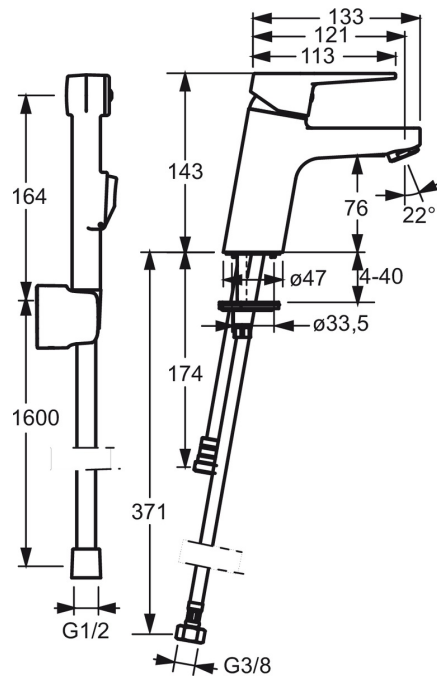

EAN: 4015474269101
static.hansa.com/09302205

- Waschtisch
- Einhebelmischer
- Standmontage
- Chrom
- Feststehender Auslauf
- CASCADE® Strahlregler
- Hebel mit W+K-Kennzeichnung, Bügelhebel, Einhandbedienhebel/Griff
- Brauseschlauch (1600 mm), Brausehalter
- Funktionsbrause
- Temperaturbegrenzer, Heißwassersperre einstellbar (im Lieferumfang enthalten)
- ø 3.5 classic Steuerpatrone mit keramischen Dichtscheiben zur Wassermengen- und Temperatureinstellung
- Anschluss über flexible Druckschläuche
- Armaturenkörper aus entzinkungsbeständigem Messing (DZR), Rapid-Montagesystem
- Ohne Ablaufgarnitur
- Eigensicher gegen Rückfließen im häuslichen Gebrauch (nach DIN EN 1717)

Technische Daten

Durchflusseigenschaften

Durchfluss bei 3 bar	9.0 l/min
Durchfluss bei 3 bar (mit Durchflussregler)	6.0 l/min
Druckverlust bei einem Durchfluss von 0,1 l/s	2 bar

Technische Eigenschaften

DN-Größe (Nennmaß)	DN15
Warmwasserversorgung	max. +80°C
Arbeitsdruck	1-10 bar
Anschlussgröße	G3/8
Projection	121 mm
Werkstoff	Messing

Vorschriften

EN Standard	EN 817, EN 1113
Geräuschklasse	I (ISO 3822)

Ersatzteile

SP09302203

	Name	Art.-Nr.
1	Hebel	59913910
1	Hebel	59913911
1.1	Schraube, M5x8, SW2.5	59904755
1.3	Dekorkappe Grau	59912112
2	Abdeckkappe, 33x3 mm	59912504
3	Gegenmutter, M40x1, SW30	59913210
4	Kartusche, 3,5 Ausgelaufen	59913965
4	Kartusche, 3,5 Classic	59913075
5.1	Bodendichtung	59914591
5.2	Befestigungssatz	59912113
5.3	Anschlußschlauch, L=430, G3/8-M8x1	59913964
5.4	O-Ring, 6x1.4	59913266
5.5	Dichtung, 9.5x14.4x2	59912551
5.6	Befestigungsschraube, M8x1, L=140	59912474
5.7	Anschlusrohr, M8x1-M14x1, L=214	59914035
5.8	Verbinder, G1/2xM14x1	59914180
6	Luftsprudler, M24x1, 6 l/min	59913727
7	Handbrause	59914177
7.1	Wandhalter	59911864
7.1	Wandhalter, (2015-)	59914178
7.2	Schlauch, L=1600, G1/2xG1/2	59914179
N.I.	Schlüssel, SW30/34	59912108