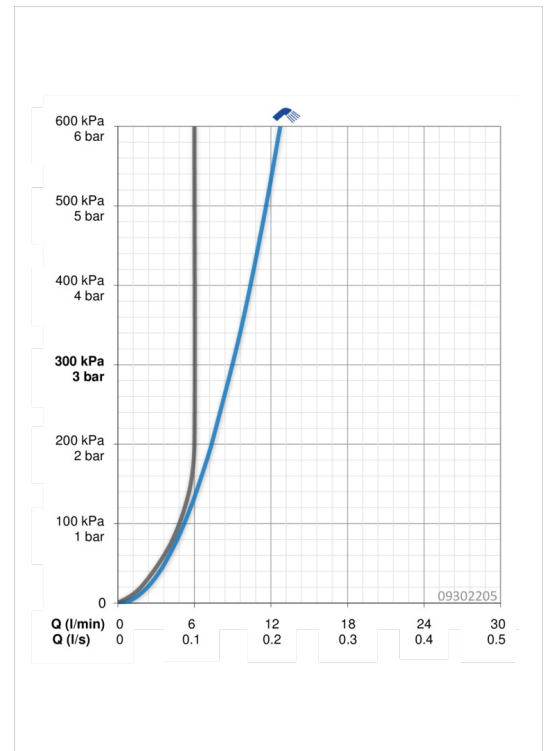

EAN: 4015474269101
static.hansa.com/09302205

- Waschtisch
- Einhebelmischer
- Standmontage
- Chrom
- Feststehender Auslauf
- CASCADE® Strahlregler
- Hebel mit W+K-Kennzeichnung, Bügelhebel, Einhandbedienhebel/Griff
- Brauseschlauch (1600 mm), Brausehalter
- Funktionsbrause
- Temperaturbegrenzer, Heißwassersperre einstellbar (im Lieferumfang enthalten)
- ø 3.5 classic Steuerpatrone mit keramischen Dichtscheiben zur Wassermengen- und Temperatureinstellung
- Anschluss über flexible Druckschläuche
- Armaturenkörper aus entzinkungsbeständigem Messing (DZR), Rapid-Montagesystem
- Ohne Ablaufgarnitur
- Eigensicher gegen Rückfließen im häuslichen Gebrauch (nach DIN EN 1717)

Technische Daten

Durchflusseigenschaften

Durchfluss bei 3 bar	9.0 l/min
Durchfluss bei 3 bar (mit Durchflussregler)	6.0 l/min
Druckverlust bei einem Durchfluss von 0,1 l/s	2 bar

Technische Eigenschaften

DN-Größe (Nennmaß)	DN15
Warmwasserversorgung	max. +80°C
Arbeitsdruck	1-10 bar
Anschlussgröße	G3/8
Projection	121 mm
Werkstoff	Messing

Vorschriften

EN Standard	EN 817, EN 1113
Geräuschklasse	I (ISO 3822)