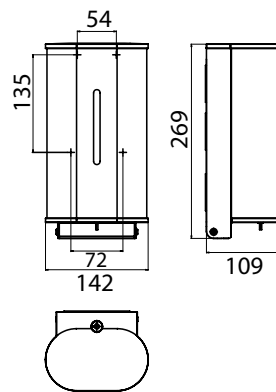

PRODUKTINFORMATION

Flüssigseifenspender chrom

Art.-Nr.3521 001 03

Wandmodell, 800 ml, sensorgesteuert