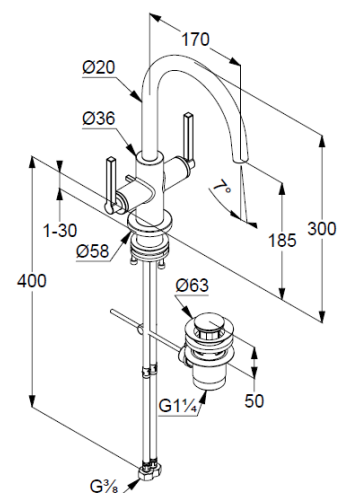

Flügelgriff, Metall

Strahlregler M18,5 PCA laminar

Keramik Oberteil 90° (rechts/links)

Durchflussmenge bei 3 bar 5,6 l/min.

schwenkbarer (150°/360°) oder arretierbarer Auslauf

flexible Druckschläuche G3/8 DVGW zugelassen

Schaftbefestigung

Ablaufgarnitur G1 1/4 aus Metall

Produktabbildung/ Product picture

Maßzeichnung/ Dimensional drawing

Durchfluss/ Flow rate