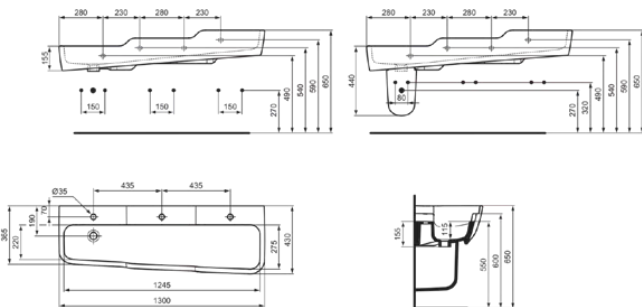

CONTOUR 21

S134801

CONTOUR 21 | 1300x365x260 mm in weiß glänzend, 3 Hahnlöcher, ohne Überlauf | Platzsparender Waschtisch

Bild & Zeichnung

Allgemeine Informationen

Produktkategorie:	Waschtische
Marke:	Ideal Standard
Kollektion:	CONTOUR 21
Designer:	Ideal Standard
Colour:	01 - Weiß Glänzend
Oberflächenbeschaffenheit:	glänzend
Höhe (mm):	260
Breite (mm):	1300
Ausladung (mm):	365
Ausladung (mm):	430
Befestigungsart:	Befestigungsschrauben
Nettogewicht (kg):	36.50
EAN Code:	5017830579885

Features

Platzsparender Waschtisch

Produktstandards & Zertifikate

Normen:	EN 14688
Declaration of Performance classification (DoP):	CL 00

Produktspezifikationen

Kindertoilette:	Ja
Farbcode:	01
Farbbeschreibung:	weiß glänzend
Barrierefreies Produkt:	Nein
Mit Kettenöse:	Nein
Material:	Keramik
Materialspezifikation:	Feinfeuerton
Anzahl von Hahnlöchern je Waschbecken:	3
Anzahl von Waschbecken:	1
PVD Technologie:	Nein
Ablagefläche:	Hinten
Oberflächenbeschaffenheit:	glänzend
Position des Hahnlochs:	Links / Rechts / Mitte
Mit Rückwand:	Nein
Mit Verschlussstopfen:	Nein
Mit Überlauf:	Nein
Mit Siphon:	Nein
Befestigungsart:	Befestigungsschrauben
Montageart:	wandhängend