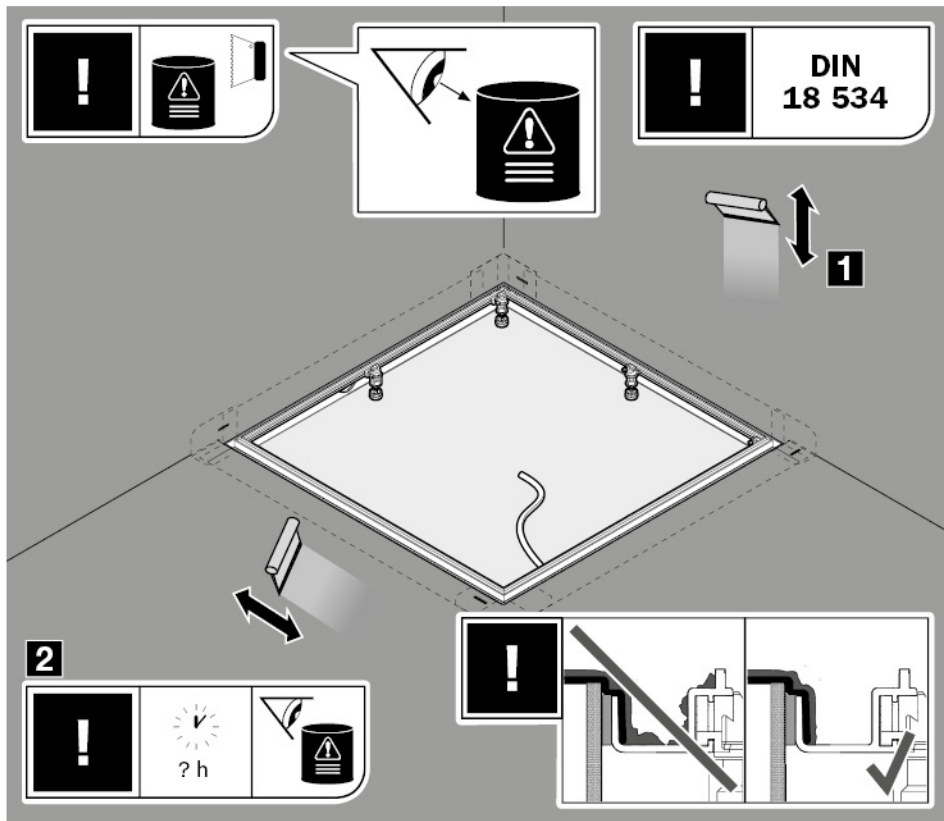

Inch = mm x 0,0394

287.839

3. - 13. ✓

287.981

14. - 30.

287.839

31. - 47.

$$X = Y - 20 \text{ mm} - 20 \text{ mm}$$

Inch = mm x 0,0394

! DIN 18 534

Inch = mm x 0,0394

**22.****!** **DIN 18 534****23.****!** **DIN 18 534**

Inch = mm x 0,0394

**i****20. - 23.**

25.

26.