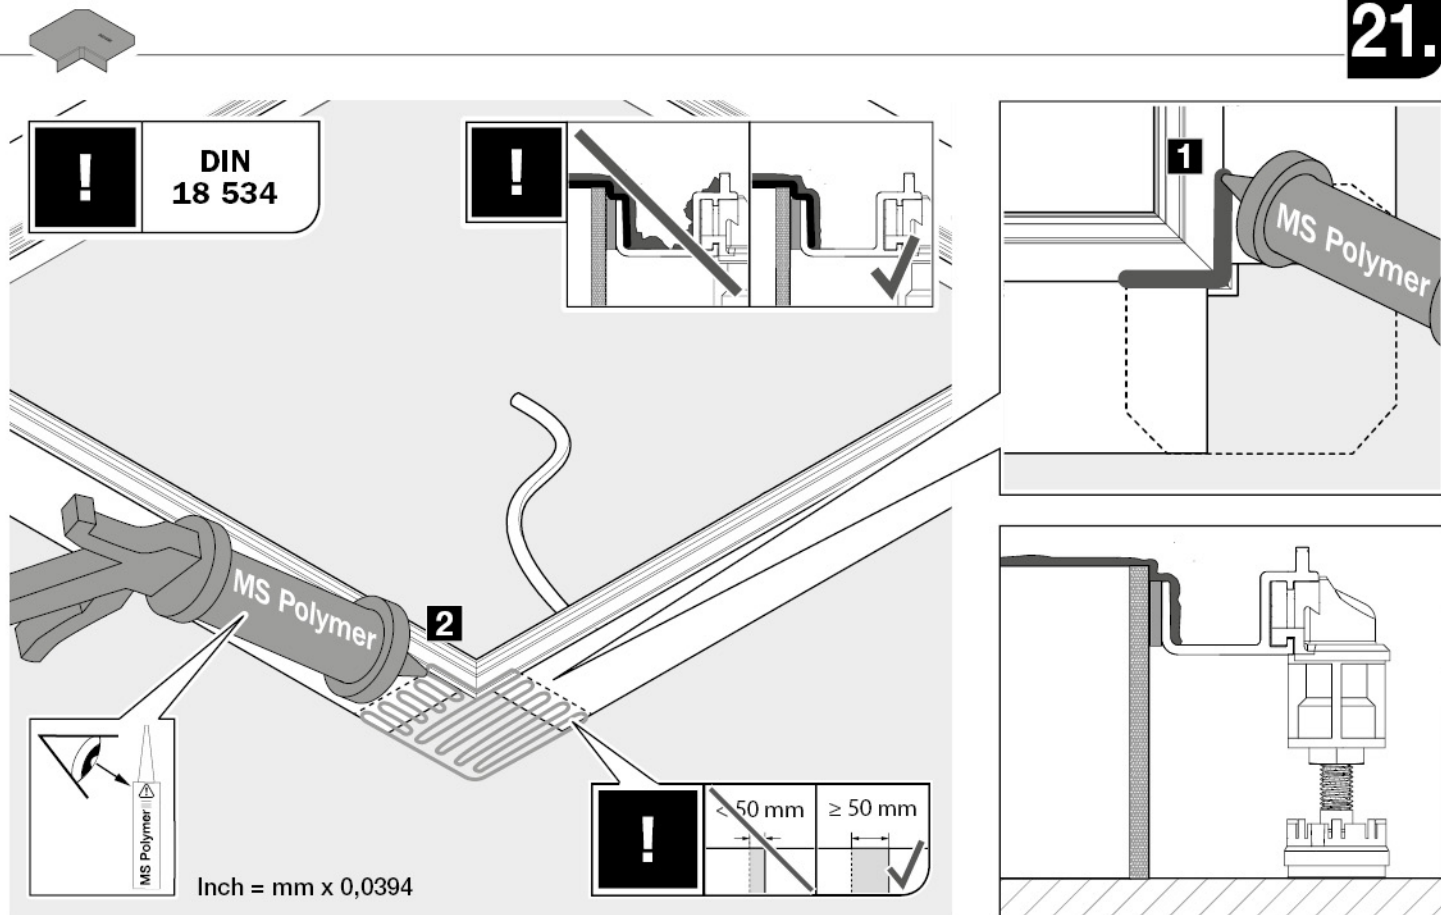

Inch = mm x 0,0394

! DIN 18 534

Inch = mm x 0,0394

**22.****!** **DIN 18 534****23.****!** **DIN 18 534**

Inch = mm x 0,0394

**i****20. - 23.**

25.

26.