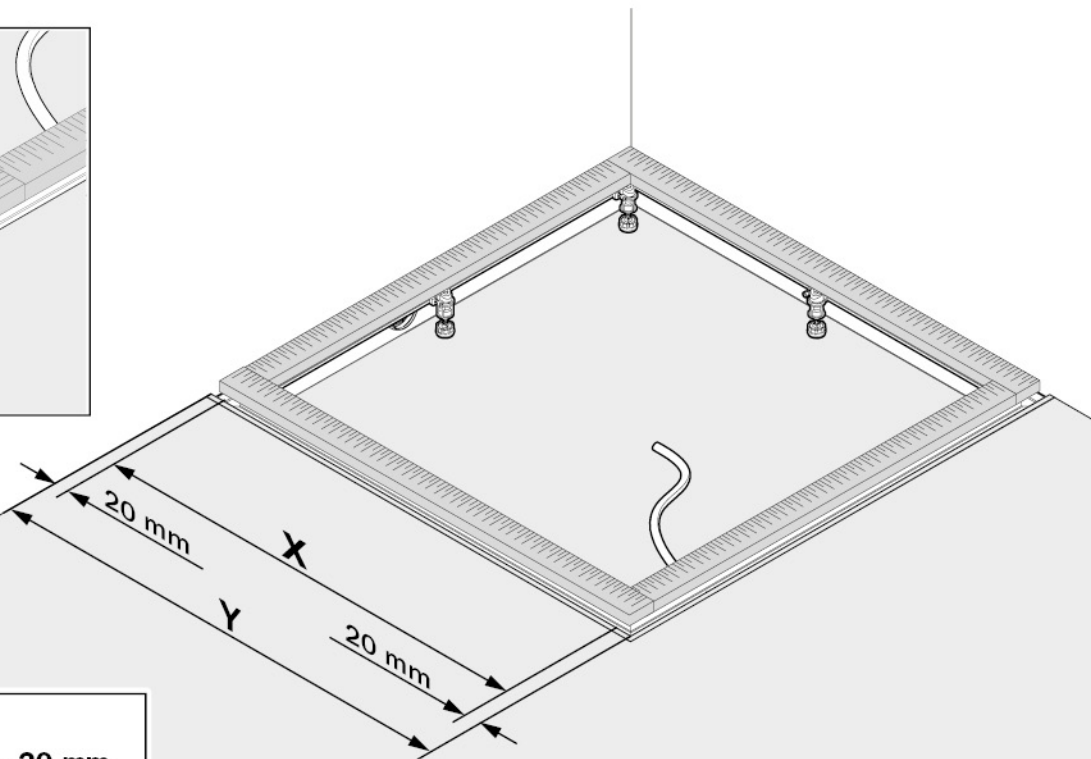

Inch = mm x 0,0394

ESR BODENEbenen

							1240 mm	940 mm								
 1000 - 1200 mm 1300 - 1500 mm	8	8	2	4	2	4	2	2	8	1	4	1	2	4	1	
 ≤ 900 mm 1600 - 1800 mm	8	8	2	4	4	4	2	2	8	1	4	1	2	4	1	
 1000 - 1200 mm 1600 - 1800 mm	10	10	2	4	4	4	2	2	8	1	4	1	2	4	1	
 1500 mm 1500 mm	8	8	2	4	4	4	4	-	9	1	4	1	2	4	1	

Inch = mm x 0,0394

287.839

3. - 13. ✓

287.981

14. - 30.

287.839

31. - 47.

$$X = Y - 20 \text{ mm} - 20 \text{ mm}$$

Inch = mm x 0,0394

! DIN 18 534

Inch = mm x 0,0394

**22.****!** **DIN 18 534****23.****!** **DIN 18 534**

Inch = mm x 0,0394

**i****20. - 23.**

25.

26.