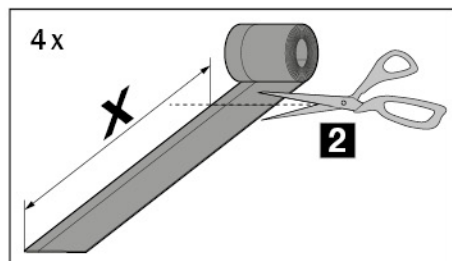

Inch = mm x 0,0394

ESR BODENEbenen

							1240 mm	940 mm								
 1000 - 1200 mm 1300 - 1500 mm	8	8	2	4	2	4	2	2	8	1	4	1	2	4	1	
 ≤ 900 mm 1600 - 1800 mm	8	8	2	4	4	4	2	2	8	1	4	1	2	4	1	
 1000 - 1200 mm 1600 - 1800 mm	10	10	2	4	4	4	2	2	8	1	4	1	2	4	1	
 1500 mm 1500 mm	8	8	2	4	4	4	4	-	9	1	4	1	2	4	1	

Inch = mm x 0,0394

287.839

3. - 13. ✓

287.981

14. - 30.

287.839

31. - 47.

$$X = Y - 20 \text{ mm} - 20 \text{ mm}$$

Inch = mm x 0,0394

! DIN 18 534

Inch = mm x 0,0394

**22.****!** **DIN 18 534****23.****!** **DIN 18 534**

Inch = mm x 0,0394

**i****20. - 23.**

25.

26.