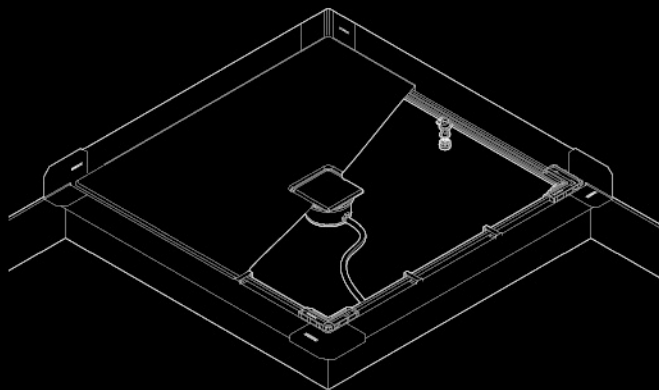

KALDEWEI

**ESR BODENEHEN | ESR FLOOR-LEVEL | ESR PLAIN-PIED
ESR A FILO DEL PAVIMENTO | ESR ENRASADO**

2

DE Montageanleitung | EN Installation instructions

NL Montagehandleiding | FR Instructions de montage | IT Istruzioni di montaggio
ES Instrucciones de montaje | PT Instruções de montagem | DA Monteringsvejledning
NO Monteringsanvisning | SV Monteringsanvisning | FI Asennusohje | ET Paigaldusjuhised
LV Montāžas instrukcija | LT Montavimo instrukcija | PL Instrukcja montażu | CS Návod k montáži
RU Инструкция по монтажу | UK Інструкція з монтажу | SK Návod na montáž | HU Összeszerelési utasítás | RO Instrucțiuni de montare | SL Navodila za montažo | HR Upute za montažu
BG Ръководство за монтаж | EL Οδηγίες συναρμολόγησης | TR Montaj talimatı | AR بيكرتلا ليليد
ZH 安装说明书 | JA 設置説明書 | KO 조립설명서 | ID Petunjuk perakitan | TH คำแนะนำในการติดตั้ง
VI Hướng dẫn lắp ráp | HI स्थापना निर्देश

1.**2.****DIN 18 534**

ESR BODENEbenen

							1240 mm	940 mm							
 ≤ 900 mm	4	4	2	4	-	4	-	3	6	1	4	1	2	4	1
 1000 - 1200 mm	6	6	2	4	-	4	3	-	6	1	4	1	2	4	1
 1000 - 1200 mm	8	8	2	4	-	4	3	-	6	1	4	1	2	4	1
 1300 - 1500 mm	6	6	2	4	2	4	2	2	8	1	4	1	2	4	1

Inch = mm x 0,0394

ESR BODENEbenen

							1240 mm	940 mm								
 1000 - 1200 mm 1300 - 1500 mm	8	8	2	4	2	4	2	2	8	1	4	1	2	4	1	
 ≤ 900 mm 1600 - 1800 mm	8	8	2	4	4	4	2	2	8	1	4	1	2	4	1	
 1000 - 1200 mm 1600 - 1800 mm	10	10	2	4	4	4	2	2	8	1	4	1	2	4	1	
 1500 mm 1500 mm	8	8	2	4	4	4	4	-	9	1	4	1	2	4	1	