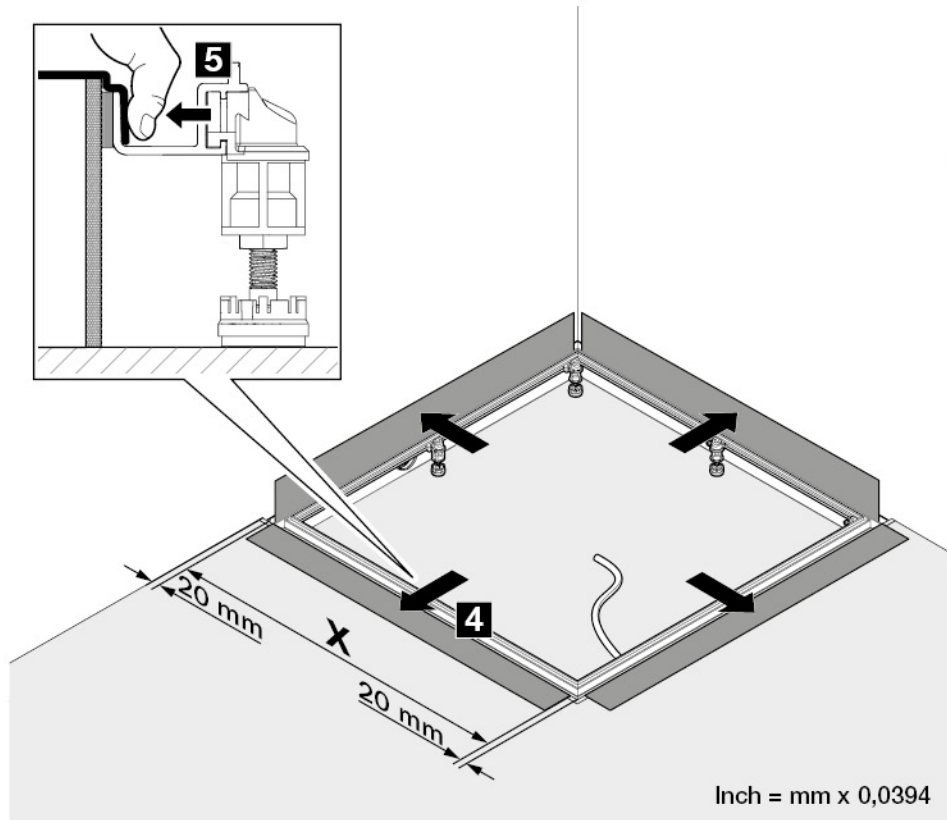

Inch = mm x 0,0394

ESR BODENEbenen

							1240 mm	940 mm								
 1000 - 1200 mm 1300 - 1500 mm	8	8	2	4	2	4	2	2	8	1	4	1	2	4	1	
 ≤ 900 mm 1600 - 1800 mm	8	8	2	4	4	4	2	2	8	1	4	1	2	4	1	
 1000 - 1200 mm 1600 - 1800 mm	10	10	2	4	4	4	2	2	8	1	4	1	2	4	1	
 1500 mm 1500 mm	8	8	2	4	4	4	4	-	9	1	4	1	2	4	1	

Inch = mm x 0,0394

287.839

3. - 13. ✓

287.981

14. - 30.

287.839

31. - 47.

$$X = Y - 20 \text{ mm} - 20 \text{ mm}$$

Inch = mm x 0,0394

! DIN 18 534

Inch = mm x 0,0394

**22.****!** **DIN 18 534****23.****!** **DIN 18 534**

Inch = mm x 0,0394

**i****20. - 23.**

25.

26.