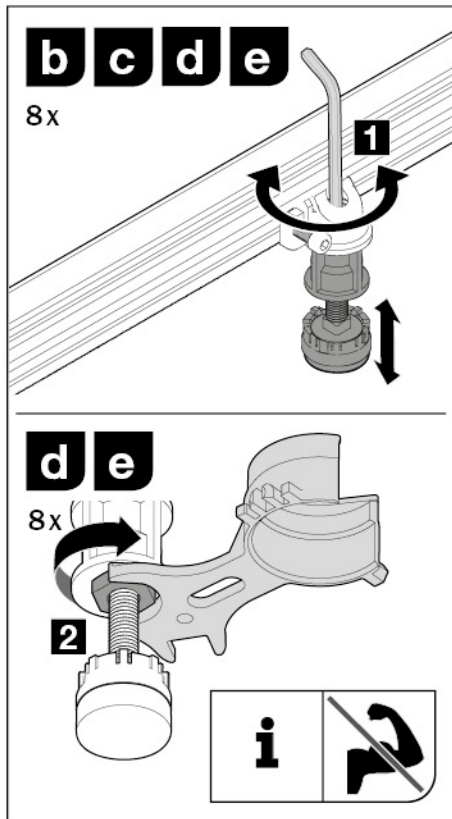

Inch = mm x 0,0394

287.839

3. - 13. ✓

287.981

14. - 30.

287.839

31. - 47.

$$X = Y - 20 \text{ mm} - 20 \text{ mm}$$

Inch = mm x 0,0394

! DIN 18 534

Inch = mm x 0,0394

**22.****!** **DIN 18 534****23.****!** **DIN 18 534**

Inch = mm x 0,0394

**i****20. - 23.**

25.

26.