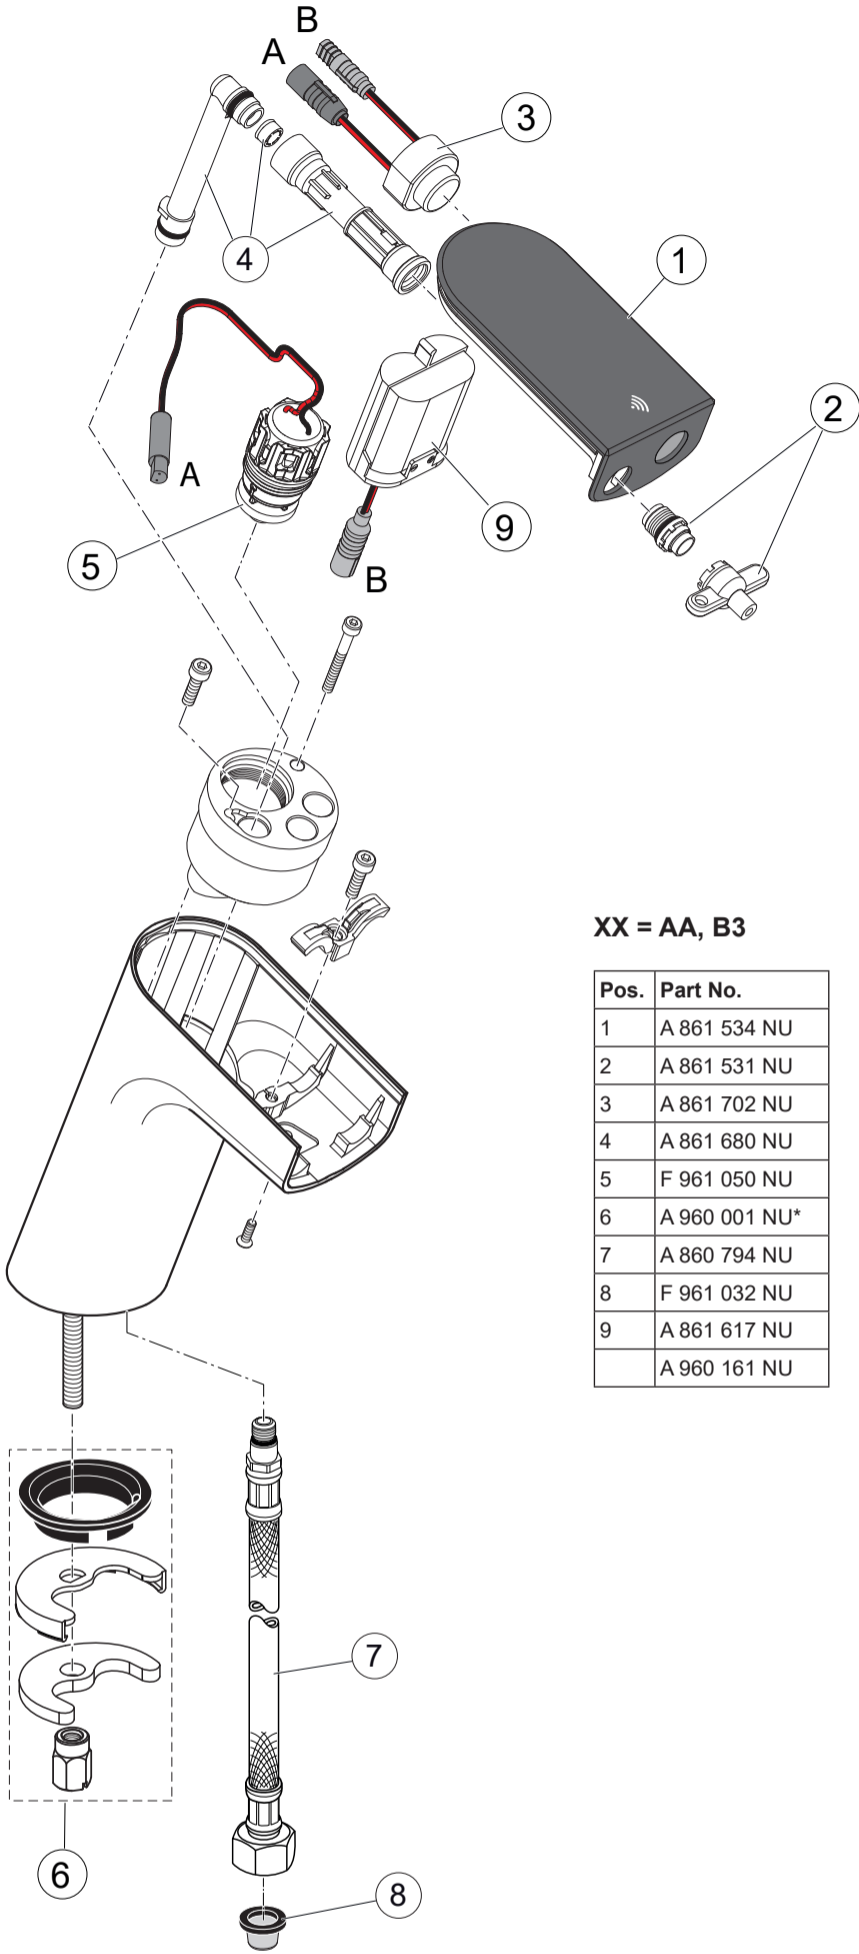

Spare Parts / Ersatzteile / Pièces de recharge / Pezzi di Ricambio / Piezas de requesto /
 Parte de reposição / Reserveonderdelen / Reservdelar / Reservedeler / Varaosat /
 Vraosat / Varahlutir / Ανταλλακτικά / Yedek Parçalar / Náhradní díly / Náhradné diely /
 Nadomestni deli / Резервни части / Запчасти / Części Zapasowe / Piese de schimb /
 Rendelhető alkatrészek / Запасні частини / Reservni delovi / Резервни делови /
 Резервни делови / Atsarginių dalių / Tellitavad varuosad / Rezervju daļu

XX = AA, B3

Pos.	Part No.
1	A 861 534 NU
2	A 861 531 NU
3	A 861 702 NU
4	A 861 680 NU
5	F 961 050 NU
6	A 960 001 NU*
7	A 860 794 NU
8	F 961 032 NU
9	A 861 617 NU
	A 960 161 NU

 Ideal Standard

INTELLIFLOW
 A 7859 ..