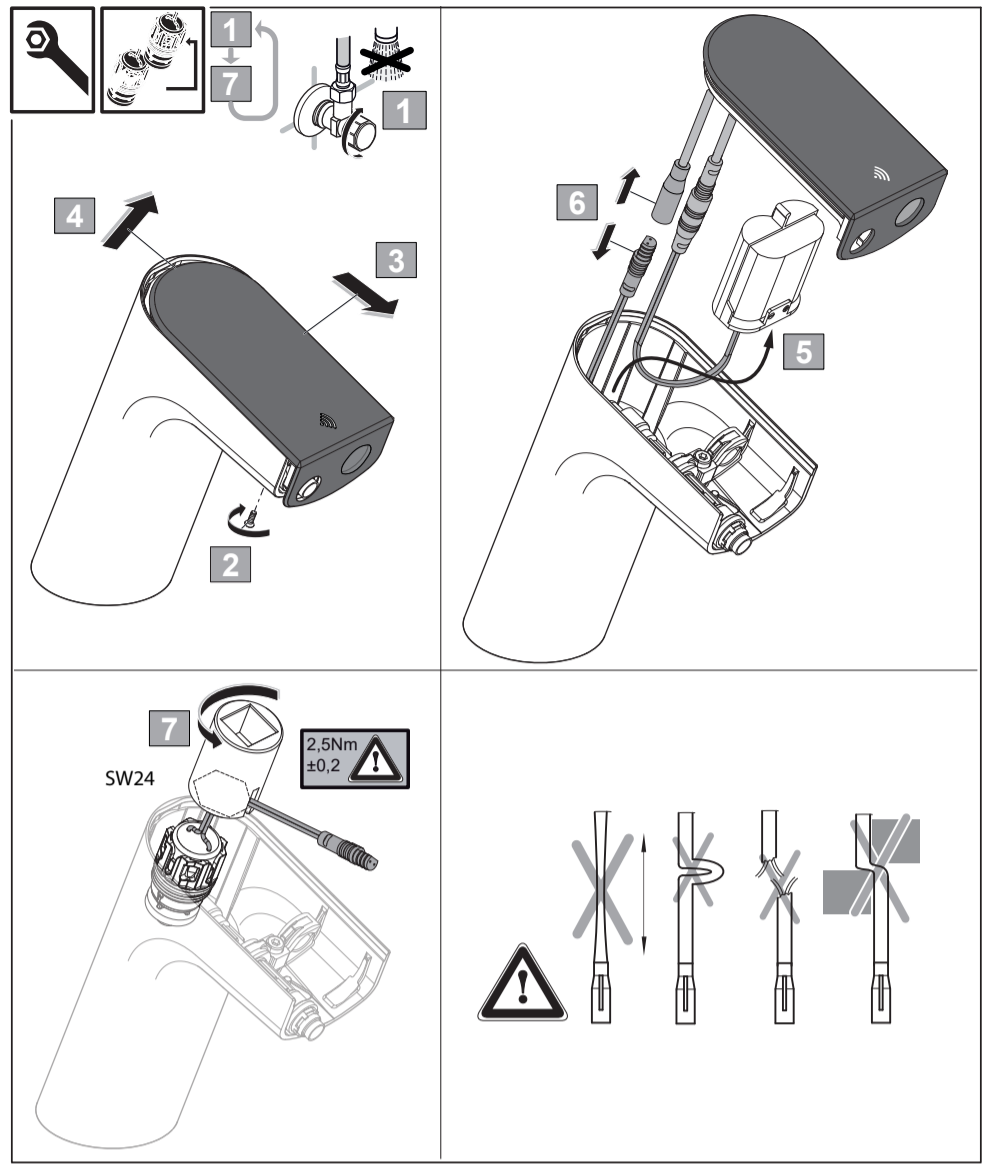

XX = AA, B3

Pos.	Part No.
1	A 861 534 NU
2	A 861 531 NU
3	A 861 702 NU
4	A 861 680 NU
5	F 961 050 NU
6	A 960 001 NU*
7	A 860 794 NU
8	F 961 032 NU
9	A 861 617 NU
	A 960 161 NU

 Ideal Standard

INTELLIFLOW
 A 7859 ..