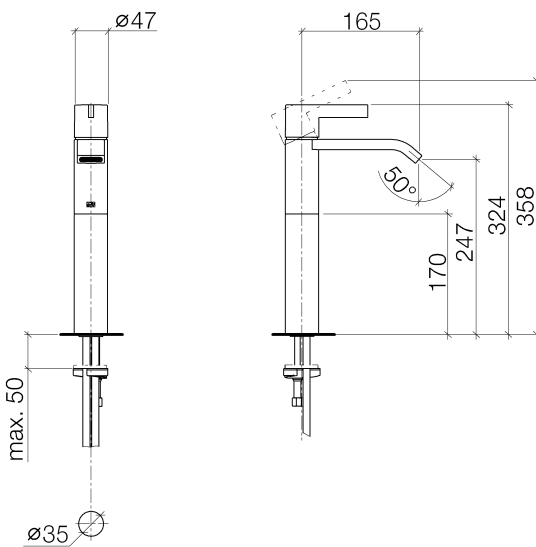

Waschtisch - IMO

Waschtisch-Einhandbatterie mit erhöhtem Standfuß ohne Ablaufgarnitur - chrom

Artikelnummer: 33 537 670-00

- Ausladung 165 mm
- starrer Auslauf
- rechteckiger luftangereicherter Strahl
- Armaturenhöhe 358 mm
- Höhe bis Luftsprudler 247 mm
- Bohrungsdurchmesser 35 mm
- 2x Druckschlauch M 10 x 1 eingeschraubt, dichtheitsgeprüft
- Durchfluss max. 7 l/min
- bleifrei
- Armaturengruppe nach DIN 4109: 1
- Für den Einsatz an Aufbau-Waschschüsseln.

chrom

Maßzeichnung

Alle Angaben in mm / inch = mm x 0,0394

Waschtisch - IMO

Waschtisch-Einhandbatterie mit erhöhtem Standfuß ohne Ablaufgarnitur - chrom

Artikelnummer: 33 537 670-00

Durchflussdiagramm

Waschtisch - IMO

Waschtisch-Einhandbatterie mit erhöhtem Standfuß ohne Ablaufgarnitur - chrom

Artikelnummer: 33 537 670-00

Weitere Oberflächenvarianten

platin matt

33 537 670-06

Weitere Oberflächen auf Anfrage (x-tra Service)