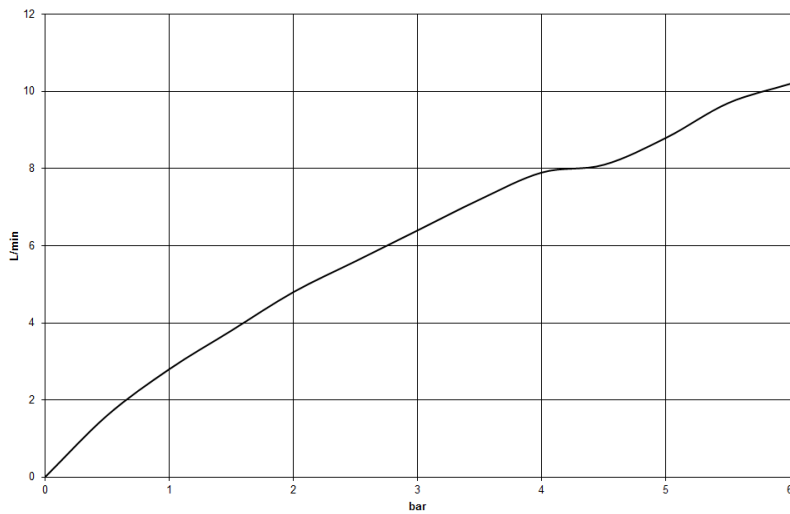

chrom

Maßzeichnung

Alle Angaben in mm / inch = mm x 0,0394

Waschtisch - IMO

Waschtisch-Einhandbatterie mit erhöhtem Standfuß ohne Ablaufgarnitur - chrom

Artikelnummer: 33 537 670-00

Durchflussdiagramm

Waschtisch - IMO