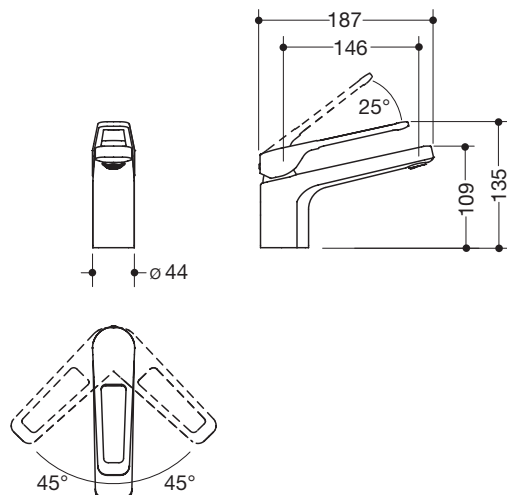

Produktdatenblatt
Einhebel-Waschtischmischer AQ1.12M10360

HEWI

Erhältlich in DE, AT, FR, UK, BE, PL, NL, LU, IRL, ISL

Einhebel-Waschtischmischer AQ1.12M10360

- schwarz pulverbeschichtet, kubisch
- Durchfluss 5 l/min
- Keramikkartusche Kerox K-35OP, druckfest bis 35 bar
- Laminar-Strahlregler mit dynamischer Mengenregulierung 5 l/min, winkelverstellbar und diebstahlgeschützt
- Anschluss über flexible Druckschläuche mit eingeflochtener Warm-Kalt-Markierung 450 mm lang, G 3/8"
- Armaturenkörper Messing
- offener Bedienehebel mit Warm-Kalt-Kennzeichnung
- 135 mm hoch, Ausladung 187 mm
- Auslauf starr
- ohne Ablaufgarnitur
- geeignet für thermische Desinfektion nach DVGW W 551
- Geräuschklasse 1
- DVGW zertifiziert
- mit WELL Label

Abmessungen in mm

Oberfläche

DC

Alternative Oberfläche

Chr

Technische Änderungen vorbehalten, 15.03.2022

HEWI Heinrich Wilke GmbH
Postfach 1260
D-34442 Bad Arolsen

Telefon: +49 5691 82-0
Telefax: +49 5691 82-319