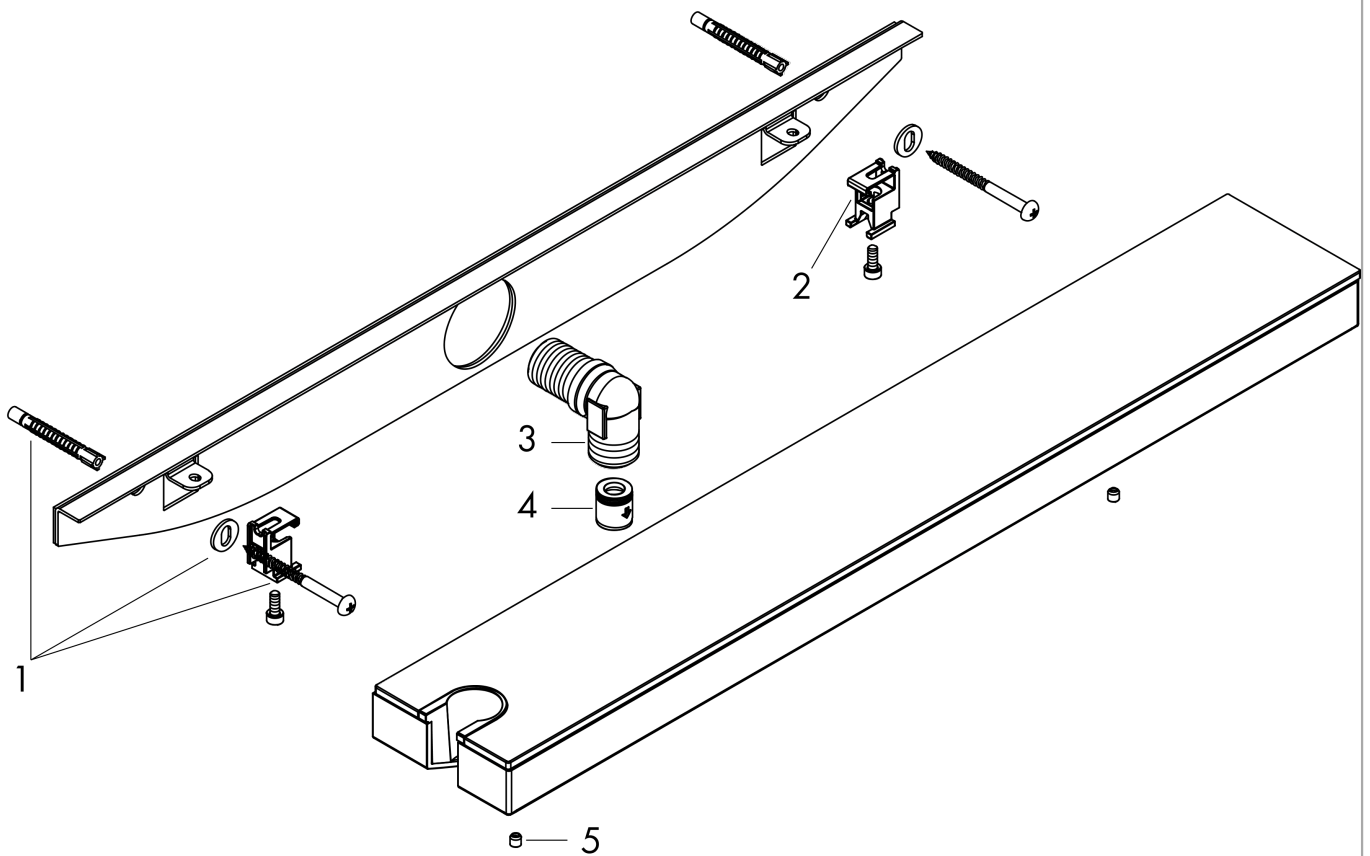

Rainfinity

Wandanschluss Porter 500 mit Brausehalter links und Duscablage

Oberfläche: **Matt White** Artikelnummer: **26843700**

Beschreibung

Merkmale

- 500 mm Ablagefläche
- integrierte Brausehalterfunktion
- Anschlusswinkel aus Metall
- Rückflussverhinderer
- Anschlussart: G 1/2
- für Brauseschläuche mit einer konischen Mutter
- Ablage aus Sicherheitsglas
- Oberfläche Ablage: graphit

Artikeldetails

ST-Nr.	6545 932.536
TEAM-Nr.	757362.103.428
Preis exkl. MwSt.	550.00 CHF

Designpreise

Produktabbildung

Maßzeichnung

Rainfinity
Wandanschluss Porter 500 mit Brausehalter links und Duschablage
 Oberfläche: **Matt White** Artikelnummer: **26843700**

Explosionszeichnung

Baujahr: >07/19

Rainfinity

Wandanschluss Porter 500 mit Brausehalter links und Duschablage

Oberfläche: **Matt White** Artikelnummer: **26843700**

Ersatzteilliste

Baujahr: >07/19

Pos.	Beschreibung	Artikelnummer	Preis	VE
1	Befestigungsteile	96179000	11.90 CHF	1
2	Befestigungsteile	93661000	28.95 CHF	1
3	Schlauchanschlußwinkel	93662000	23.05 CHF	1
4	Rückflußverhinderer-Set DW 15	94074000	14.25 CHF	1
5	Griffstopfen	95181000	3.25 CHF	1