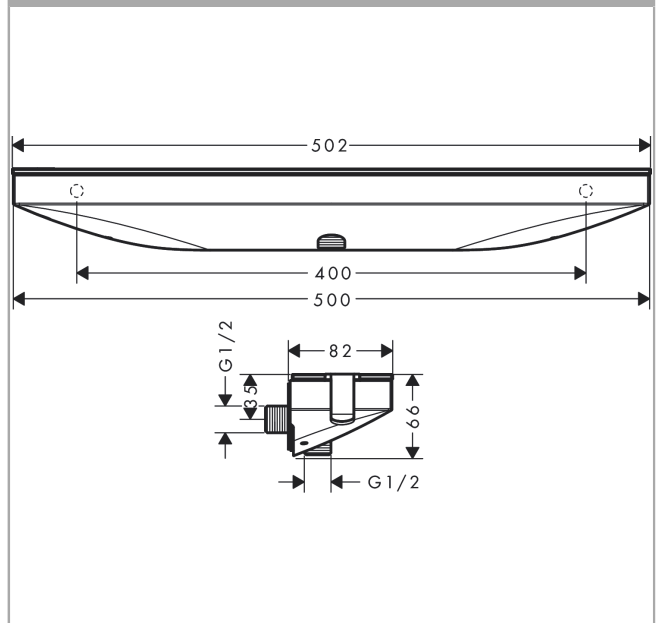

Rainfinity

Wandanschluss Porter 500 mit Brausehalter links und Duscablage

Oberfläche: **Matt White** Artikelnummer: **26843700**

Beschreibung

Merkmale

- 500 mm Ablagefläche
- integrierte Brausehalterfunktion
- Anschlusswinkel aus Metall
- Rückflussverhinderer
- Anschlussart: G 1/2
- für Brauseschläuche mit einer konischen Mutter
- Ablage aus Sicherheitsglas
- Oberfläche Ablage: graphit

Artikeldetails

ST-Nr.	6545 932.536
TEAM-Nr.	757362.103.428
Preis exkl. MwSt.	550.00 CHF

Designpreise

Produktabbildung

Maßzeichnung

Rainfinity
Wandanschluss Porter 500 mit Brausehalter links und Duschablage
 Oberfläche: **Matt White** Artikelnummer: **26843700**

Explosionszeichnung

Baujahr: >07/19

Rainfinity

Wandanschluss Porter 500 mit Brausehalter links und Duschablage

Oberfläche: **Matt White** Artikelnummer: **26843700**

Ersatzteilliste

Baujahr: >07/19

Pos.	Beschreibung	Artikelnummer	Preis	VE
1	Befestigungsteile	96179000	11.90 CHF	1
2	Befestigungsteile	93661000	28.95 CHF	1
3	Schlauchanschlußwinkel	93662000	23.05 CHF	1
4	Rückflußverhinderer-Set DW 15	94074000	14.25 CHF	1
5	Griffstopfen	95181000	3.25 CHF	1