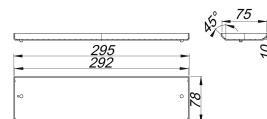

## Abdeckung CeraWall Connect, Edelstahl matt

Artikelnummer: 527578

GTIN: 4001636527578

Rabattgruppe: 11