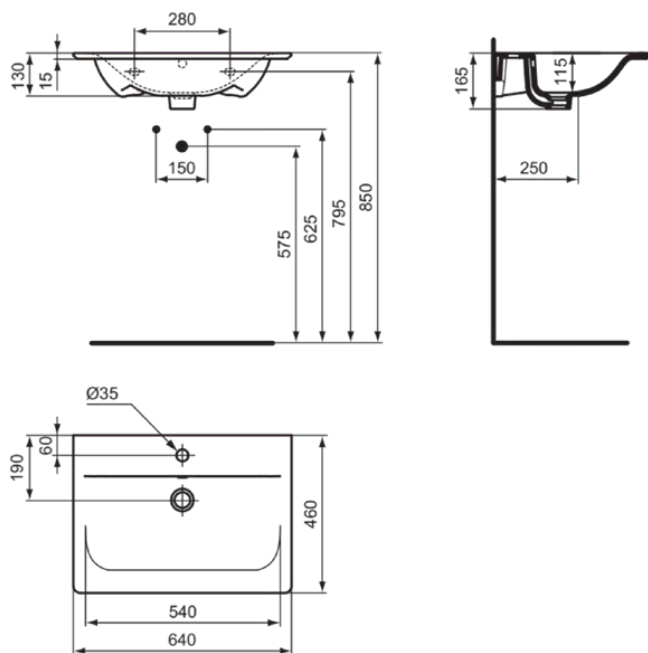

## E0289MA

CONNECT AIR | Möbelwaschtisch 640x460x165 mm in weiß, 1 Hahnloch, mit Überlauf | IdealPlus

### Allgemeine Informationen

|                        |                 |
|------------------------|-----------------|
| Produktkategorie:      | Waschtische     |
| Produktart:            | Möbelwaschtisch |
| Marke:                 | Ideal Standard  |
| Kollektion:            | CONNECT AIR     |
| Designer:              | Studio Levien   |
| Colour:                | MA - Weiß       |
| Oberflächenveredelung: | glänzend        |
| Maximale Höhe (mm):    | 165             |
| Maximale Breite (mm):  | 640             |
| Ausladung (mm):        | 460             |
| Nettogewicht (kg):     | 12.30           |
| EAN Code:              | 5017830518372   |