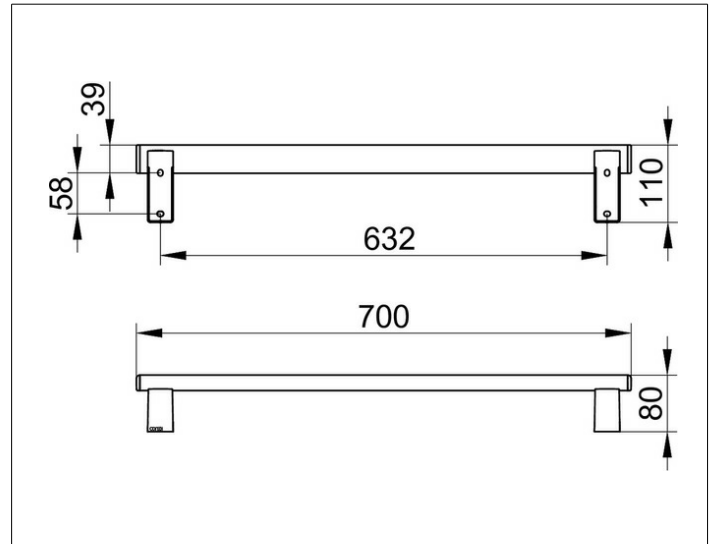

AXESS

35001170700 Haltegriff

PRODUKT

ZEICHNUNG

PRODUKTBESCHREIBUNG

zur waagerechten oder senkrechten Montage

OBERFLÄCHE

Aluminium silber-eloxiert/verchromt

ABMESSUNG

700 mm