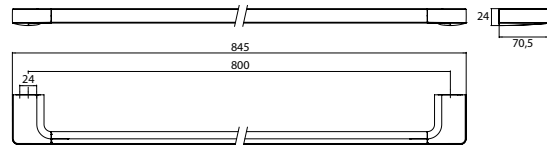

## PRODUKTINFORMATION

Badetuchhalter, 800 mm chrom

Art.-Nr.0260 001 81