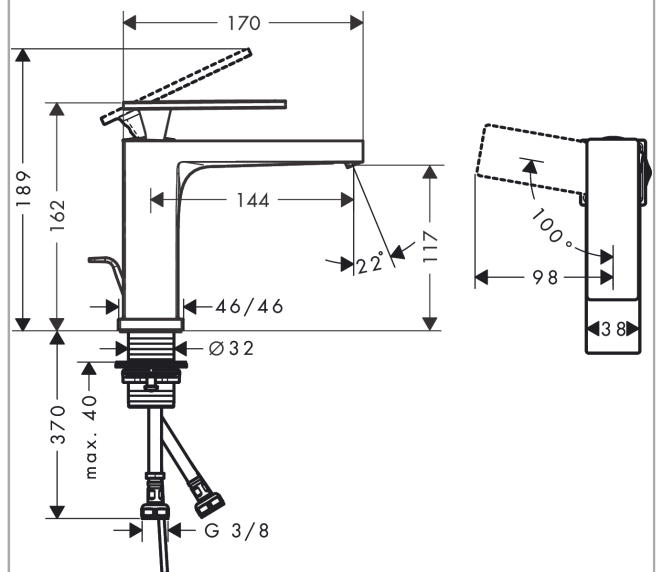

Tecturis E

Einhebel-Waschtischmischer 110 CoolStart mit Zugstangen-Ablaufgarnitur

Oberfläche: **Chrom** Artikelnummer: **73018000**

Beschreibung

Merkmale

- besteht aus: Einhebel-Waschtischmischer, Ablaufgarnitur
- ComfortZone 110
- Ausladung: 144 mm
- Auslaufhöhe: 117 mm
- Griffvariante: Hebelgriff
- Strahlart: WaterfallStream
- maximale Durchflussmenge bei 3 bar: 5 l/min
- Keramikmischsystem
- Temperaturbegrenzung einstellbar
- für Durchlauferhitzer geeignet
- Zugstangen-Ablaufgarnitur G 1¼
- Material Ablaufventil: Metall
- Anschlussart: G ¾ Anschlusschläuche
- Anschlussgröße: DN15
- Kaltwasser in Griff-Grundstellung
- EU-Taxonomie: max. 6 l/min - wesentlicher Beitrag (SC) möglich
- PA-IX 38605/IO

Technologie

Produktabbildung

Maßzeichnung

Tecturis E
Einhebel-Waschtismischer 110 CoolStart mit Zugstangen-Ablaufgarnitur
 Oberfläche: **Chrom** Artikelnummer: **73018000**

Durchflussdiagramm